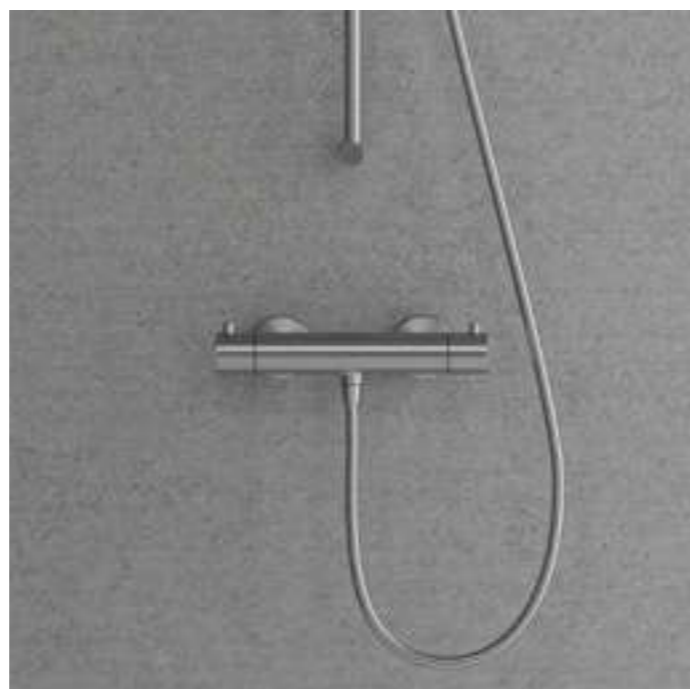

Tekniska data

CC 150

Mer information på scandtap.com