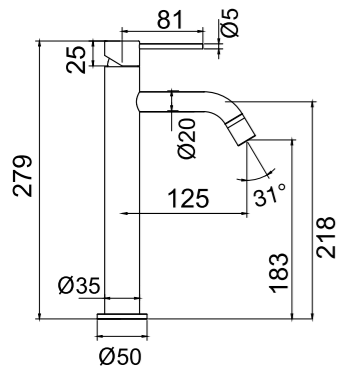

Tekniska data

Håltagning: 35 mm

Mer information på scandtap.com