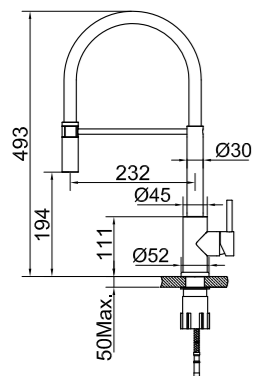

Tekniska data

Håltagning: 35 mm

Vridbar 360° utan diskmaskinsavstängning och 360° eller 110° med diskmaskinsavstängning