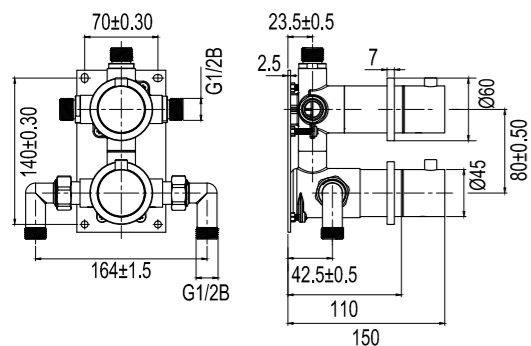

- Tre funktioner: Taksil, handdusch och badkarspip
- Tillverkad i rostfritt stål
- Godkänd av SINTEF och KIWA
- Temperatur- och flödesjustering görs med separata vred
- Vägghalterad taksil
- Vinklinsbar taksil
- Anti-twist slang
- Antikalkfunktion gör att handdusch och taksil enkelt kan rengöras vid kalkrikt vatten
- Driftsäker termostat även mot kalkrikt vatten
- Medföljande certifierad installationsbox Scandtap Box 1 i rostfritt stål vattensäkrar bakom vägg
- Formgiven täckkåpa i matchande nyans för läckageindikator medföljer

Se sida 110 för en pakettlösning för installation av inbyggnadssortimentet.

Färg	Art nr	RSK	Pris
Original	21050	8351537	22995:-
Sand	21056	8351538	25995:-
Amber	21057	8351539	25995:-
Shadow	21058	8351540	27995:-
Rust	21051	8351541	29995:-
Scrap	21052	8351542	29995:-
Coal	21053	8351543	29995:-

Tekniska data

Vägghalterad taksilfäste: CC 460 mm (taksilfästets slutliga längd från vägg beror på tjocklek på kakel och tätskikt)

Badkarspip: 182 mm (pipens slutliga längd från vägg beror på tjocklek på kakel och tätskikt)

Taksil: Ø300 mm

Duschslang: 1,5 m

Mer information på scandtap.com