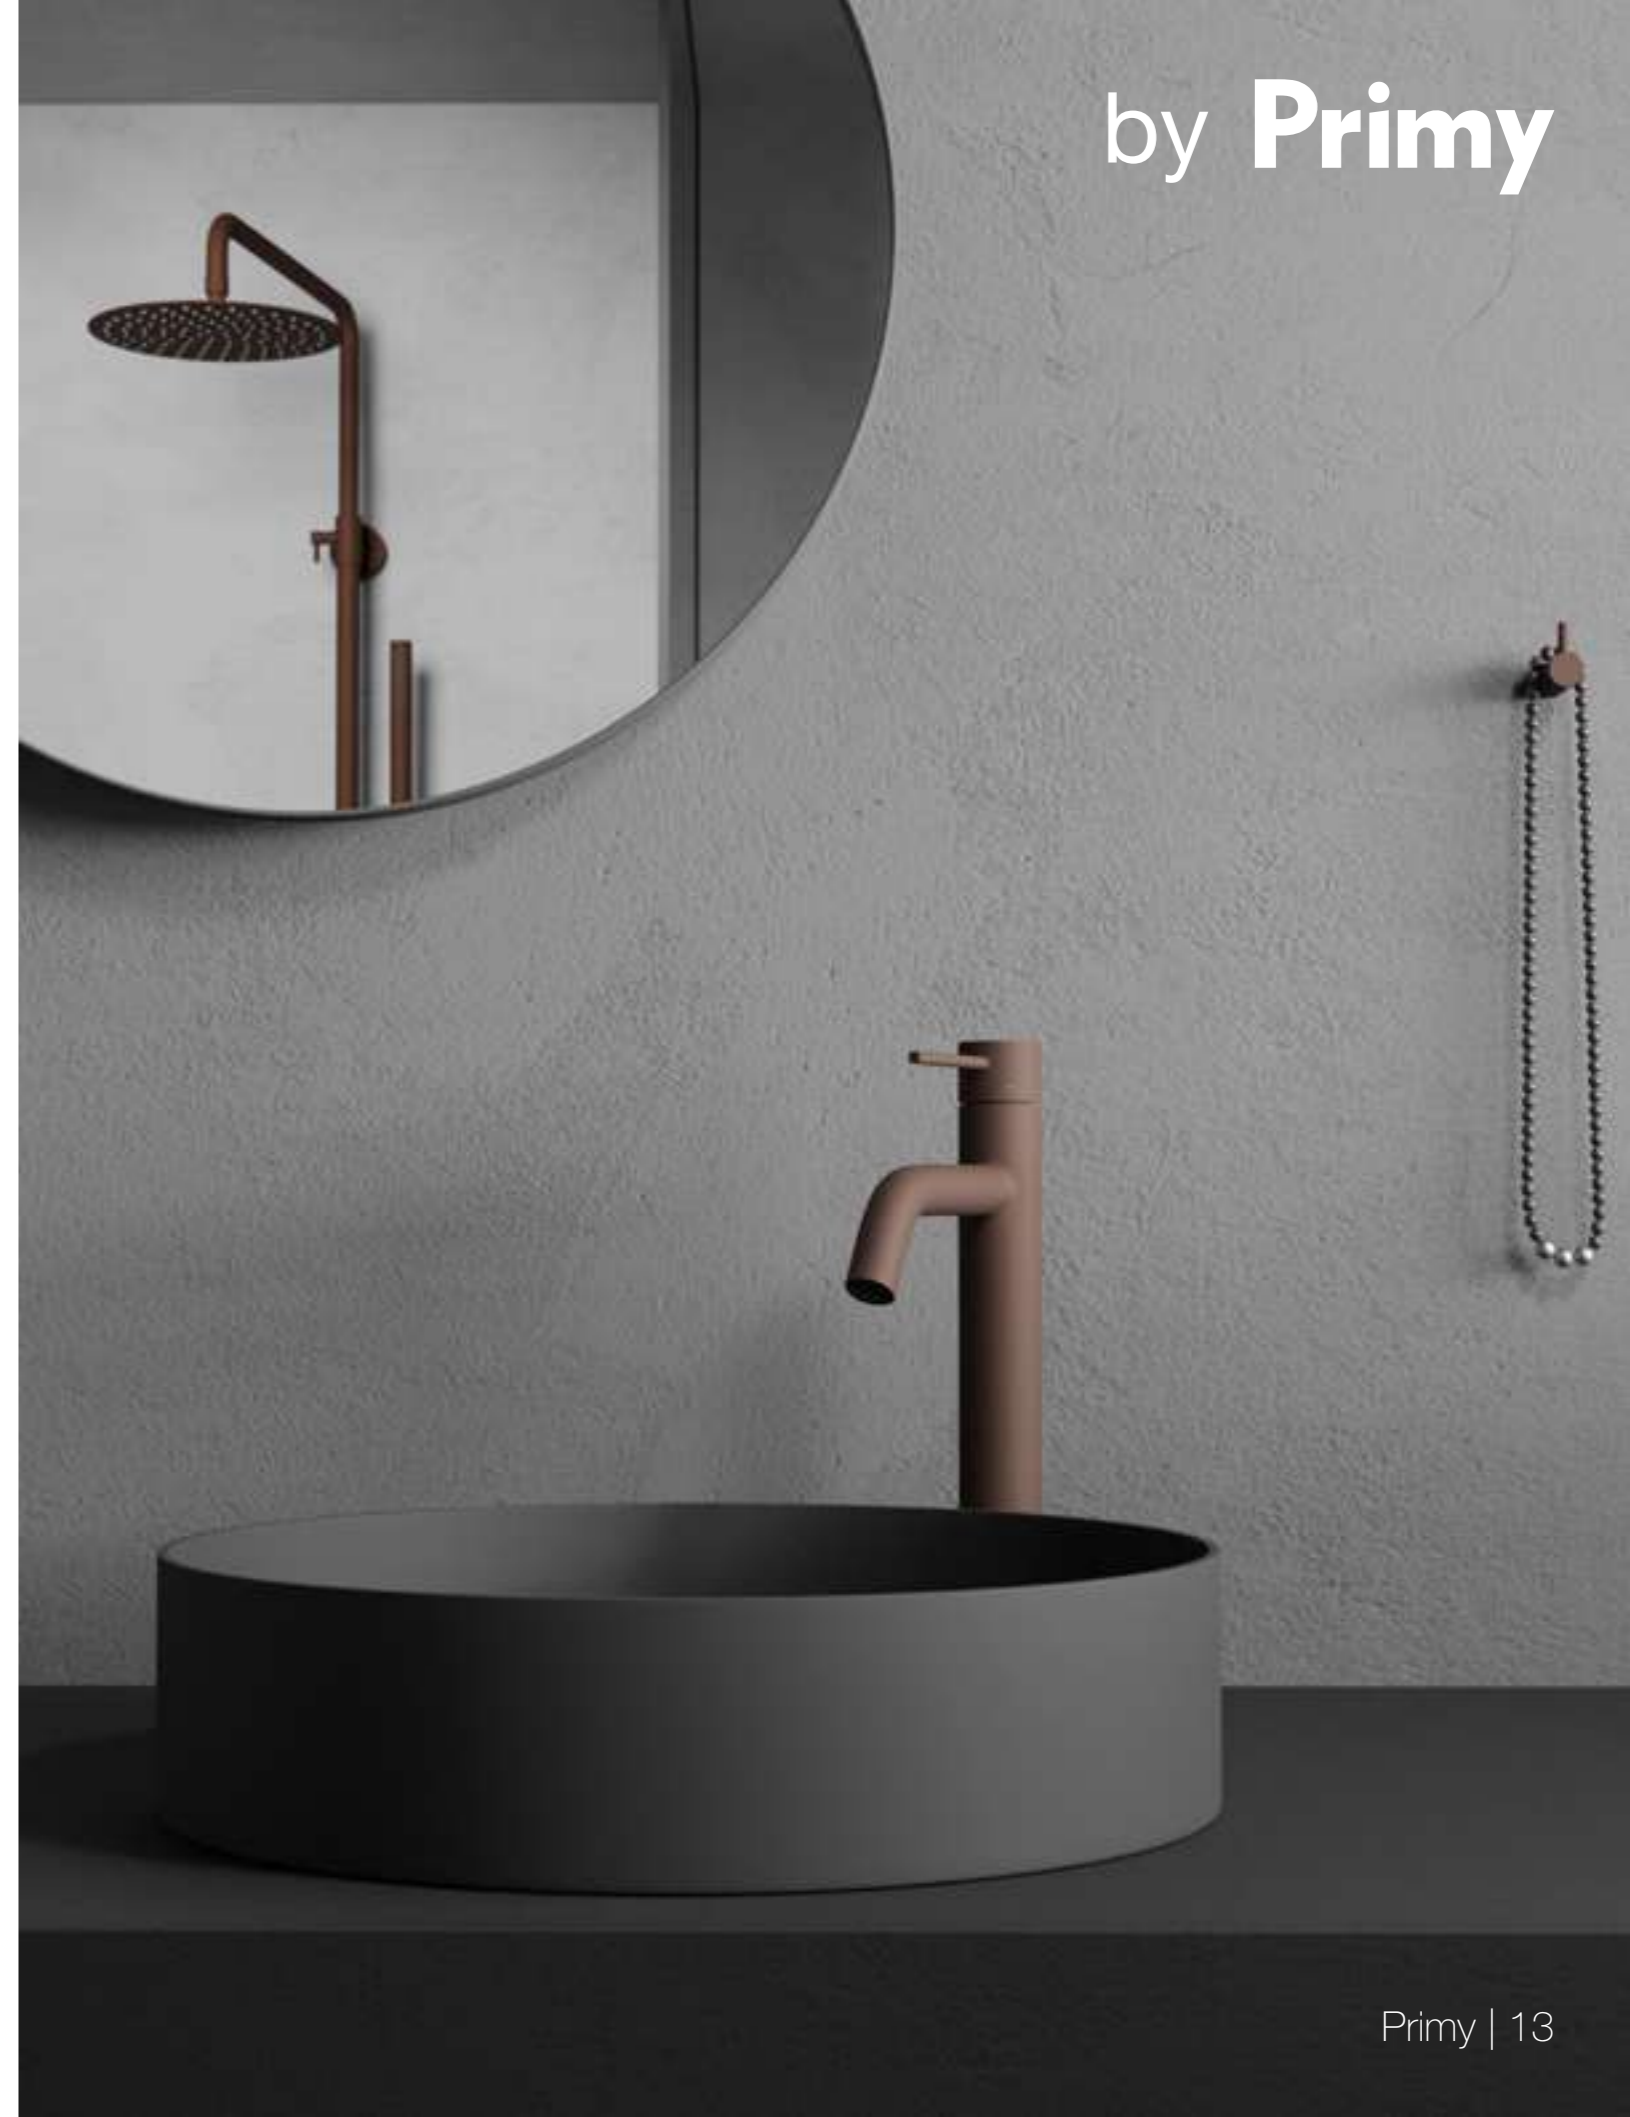

by **Primy**

by Primy

by Primy kombinerar premiummaterial och design i rostfritt stål med speciellt utvalda ytor i ultramatt PVD. Dessa ytor har utvecklats för - och godkänts av arkitekter som specialiserar sig på inredningsdesign. Färgerna är influerade av industriella teman; och kombineras med produkternas minimalistiska former. Idealiskt till den moderna industriella interiören. by Primy - The Architect's Choice.

Personalisera med by Primy

Ett viktigt mål med by Primy är att ge inredaren största möjliga frihet att designa vackra, unika, och personliga miljöer. För att förverkliga detta krävs stor flexibilitet. by Primy-färgerna är noggrant koordinerade för att anspela på råa industriella material som ofta existerar i varandras närhet. I de sammanhang där en av färgerna förekommer naturligt kan man ofta hitta de båda andra färgerna. Den bästa designen uppstår många gånger efter observation och nytolkning av det som tas för givet. Därför känns det också helt naturligt att blanda dessa färger i samma inredningsmiljö.