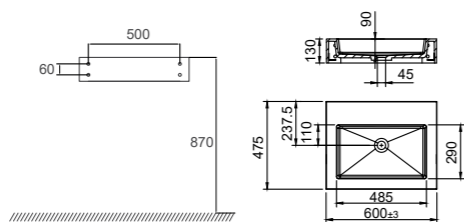

- Tillverkad i Solid Surface
- CE-godkänd

Tekniska data

Mått: B800xD475xH130 mm
Vikt: 17 kg

Art nr	RSK	Pris
46103	7539568	8895,-

Mer information på scandtap.com

Solid SW4

Nyhet!

Vägghängt tvättställ i mattvit Solid Surface. Designat i skandinavisk tappning med inspiration hämtad från exklusiv hotellkänsla. Mjuka inslag med en len yta som är enkel att underhålla. Minimalistisk formgivning och högkvalitativt material – idealiskt för den som söker tidlös inredning. Försett med praktiska dekorations- och avställningsytor.