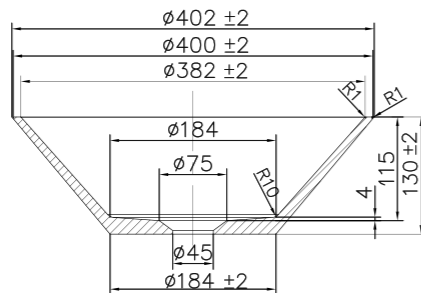

- Tillverkad i Solid Surface
- CE-godkänd

Tekniska data

Diameter: 400 mm
Höjd: 130 mm

Art nr	RSK	Pris
46003	7539557	5495:-

Mer information på scandtap.com

Solid S1

Fristående tvättställ i stilren mattvitt Solid Surface. Rundad kvadratisk form med mjukt minimalistiskt formspråk. Varje tvättställ är handgjort och har en unik karaktär. Köp till bottenventil.