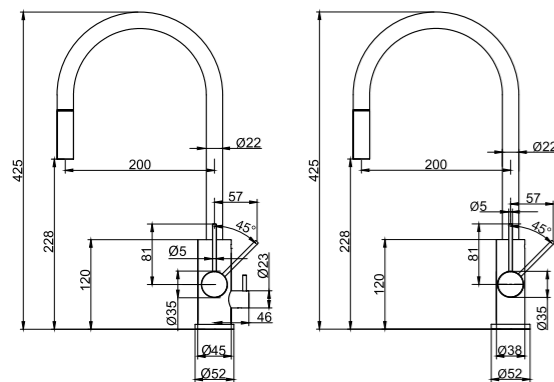

Accent

Köksblandare i slimmät utförande och modern design. Formgiven med ett diskret utdragbart munstycke för smidig rengöring.

- Tillverkad i rostfritt stål
- Utdragbart munstycke
- Riktbar Neoperl strålsamlare

Färg	Art nr	RSK	Pris
Original	30100	8310656	5395:-
Sand	30101	8310658	6595:-
Amber	30102	8310659	6595:-
Shadow	30103	8310660	7195:-
Rust	32100	8311058	8195:-
Scrap	32101	8311059	8195:-
Coal	32102	8311052	8195:-

Med diskmaskinsavstängning:

Original	30105	8310657	6195:-
Sand	30106	8310661	7595:-
Amber	30107	8310662	7595:-
Shadow	30108	8310663	7995:-
Rust	32105	8311060	8995:-
Scrap	32106	8311061	8995:-
Coal	32107	8311053	8995:-

Tekniska data

Håltagning: 35 mm utan diskmaskinsavstängning och 38 mm med diskmaskinsavstängning

Vridbar 360° eller 0° utan diskmaskinsavstängning och 360° eller 110° med diskmaskinsavstängning

Mer information på scandtap.com

Med diskmaskinsavstängning

Utan diskmaskinsavstängning

Med diskmaskinsavstängning

Utan diskmaskinsavstängning