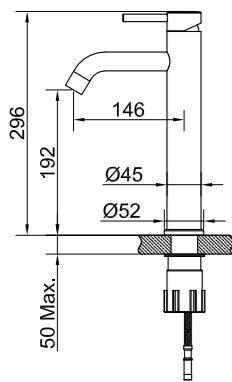

Tekniska data

Håltagning: 35 mm

Mer information på scandtap.com

Amber