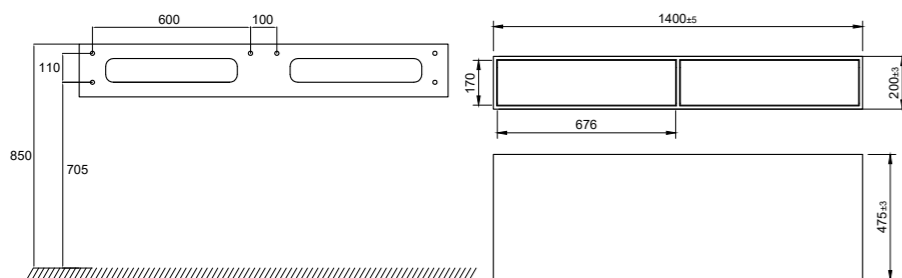

Solid S1400

Nyhet!

Badrumsinredning i Solid Surface med ett kompakt minimalistiskt formspråk. En unik kombination av mjuka linjer och raka former. Den stabila lådan i Blum-konstruktion erbjuder gott om förvaringsutrymme och har en mjukstängande funktion som öppnas med ett enkelt tryck.

- Tillverkad i Solid Surface
- B1400xD475xH200 mm
- Push-open-funktion med möjlighet att trycka var som helst på lådan för öppning
- Soft-close-funktion
- Blum-konstruktion
- Antiglidmatta ingår

Tekniska data

B1400xD475xH200 mm

Vikt: 56 kg

Art nr 46254   **RSK** 8914280   **Pris** 29995:-

Mer information på scandtap.com