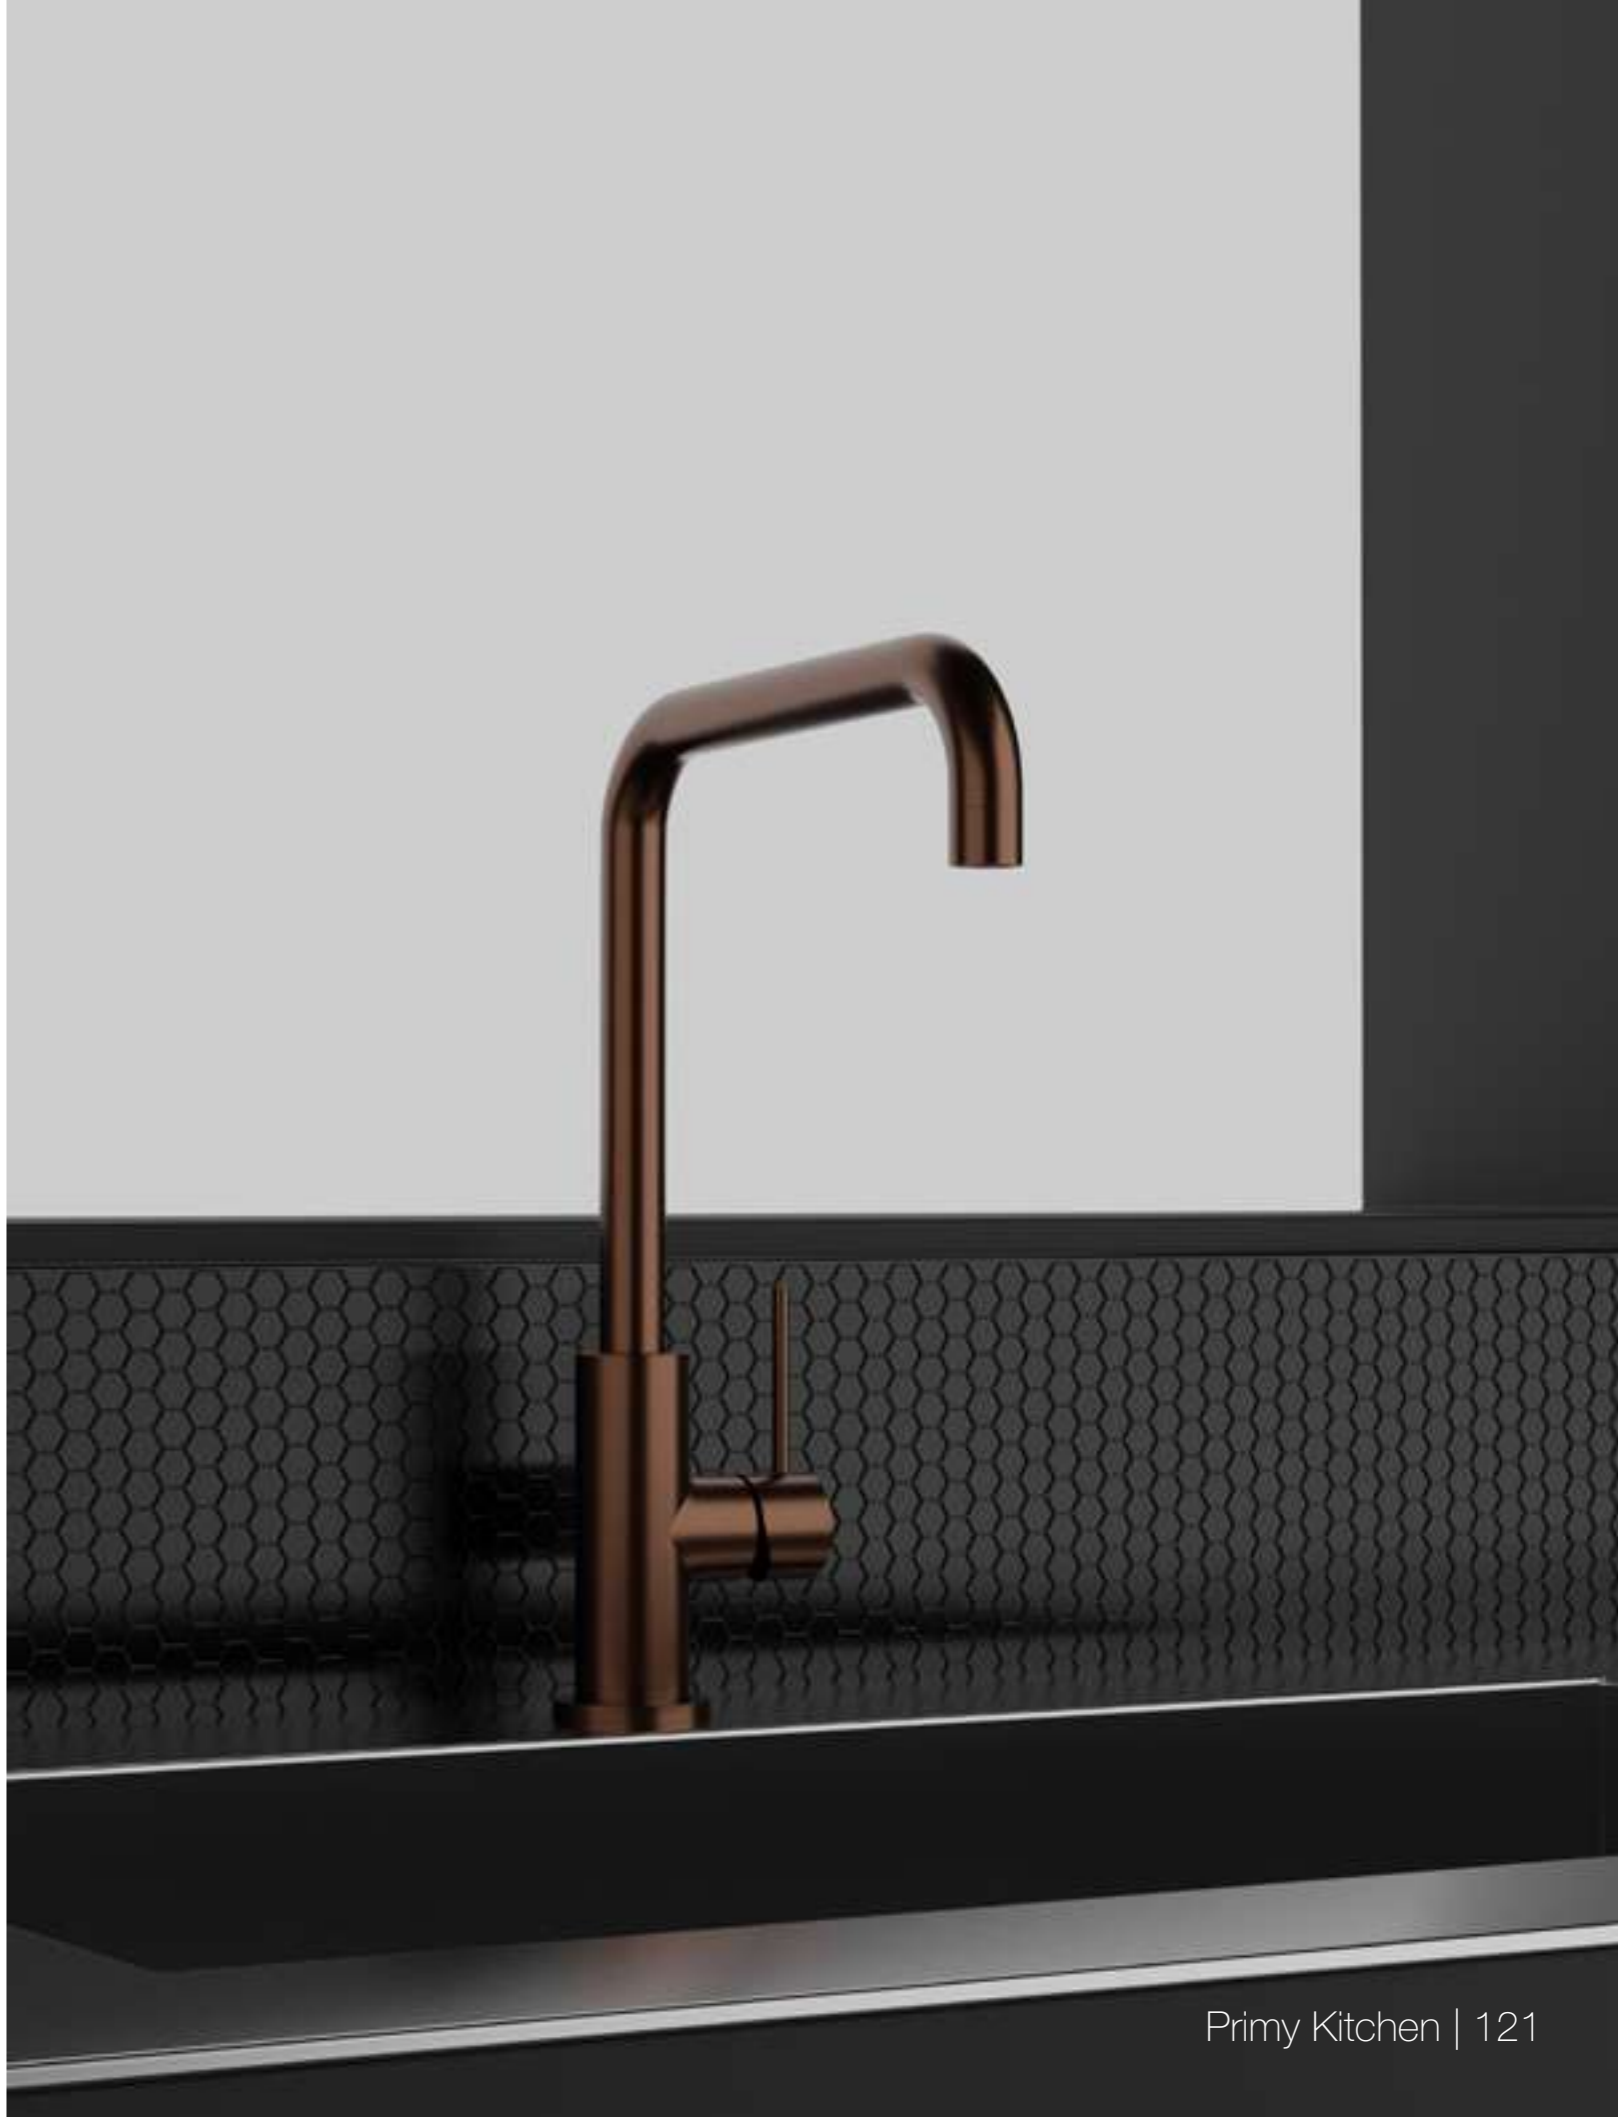

Mood

Köksblandare med enkla och minimalistiska drag. En slimmad blandare där mjuka former kombineras med raka linjer.

- Tillverkad i rostfritt stål
- Neoperl strålsamlare

Färg	Art nr	RSK	Pris
Original	30130	8311215	3095:-
Sand	30131	8311449	3895:-
Amber	30132	8311450	3895:-
Shadow	30133	8311216	4395:-
Rust	32130	8311217	5095:-
Scrap	32131	8311218	5095:-
Coal	32132	8311220	5095:-

Med diskmaskinsavstängning:

Original	30135	8311221	3995:-
Sand	30138	8311451	5195:-
Amber	30137	8311452	5195:-
Shadow	30136	8311222	5495:-
Rust	32135	8311223	6295:-
Scrap	32136	8311224	6295:-
Coal	32137	8311225	6295:-

Tekniska data

Håltagning: 35 mm
Vridbar 360° eller 0° utan diskmaskinsavstängning och 360° eller 110° med diskmaskinsavstängning

Mer information på scandtap.com

Med diskmaskinsavstängning

Utan diskmaskinsavstängning