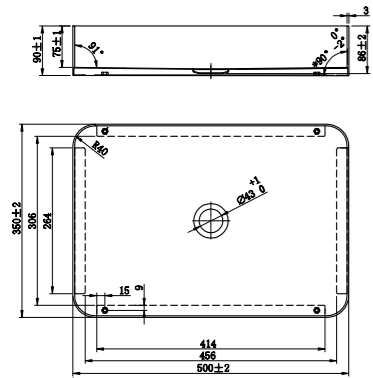

Tekniska data

Bredd: 500 mm
Djup: 350 mm
Höjd: 90 mm

Mer information på scandtap.com