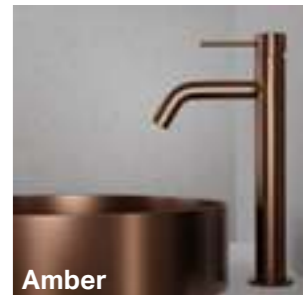

Amber

Sofistikerad kopparfärgad yta inspirerad av naturens bärnsten. Bärnsten kännetecknas av varma nyanser där varje sten har en unik yta, likt det rostfria stålet som för hand varsamt borstas till perfektion. Resultatet blir inredning som balanserar associationer till naturen med industriell och modern design.