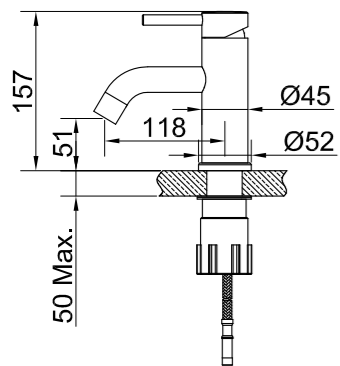

Tekniska data

Håltagning: 35 mm

Mer information på scandtap.com