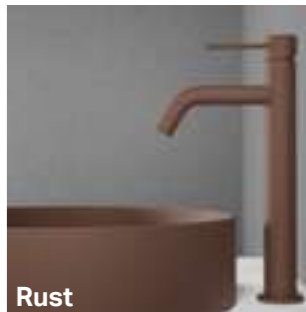

by Primy

Rust

Smakfull med en rustikt industriell antydning. Rust kombinerar by Primy-seriens mjuka matta yta med färgtoner som för tankarna mot oxiderad metall. Stål som utsätts för väder och vind i årtal får en yta som vittnar om dess historia. Konceptet Rust har inspirerats av detta. Modernt och nostalgiskt samspelar, vilket skapar möjligheter till design i många olika stilar.

Scrap

Stilren industriell yta i modern tappning. Den matta mörkgrå ytan inger ett rent och modernt intryck men anspelar samtidigt på grövre ruggade ytor som cement och betong. Scrap drar inspiration från sekelskiftets industrier och skapar associationer till en charm och mystik som kan kopplas till många föremål från denna tid.

Coal

Den perfekta mattsvarta ytan för blandare i rostfritt stål. Baserad på de råa, industriella, och mörka metaller som var ikoniska under ångkraftens största period. Coal är mångsidigt och skapar utsökta förutsättningar för unik personlig inredning. Den mjuka lystern och mörka metallytan inspirerar och skapar ett distinkt kraftfullt intryck.