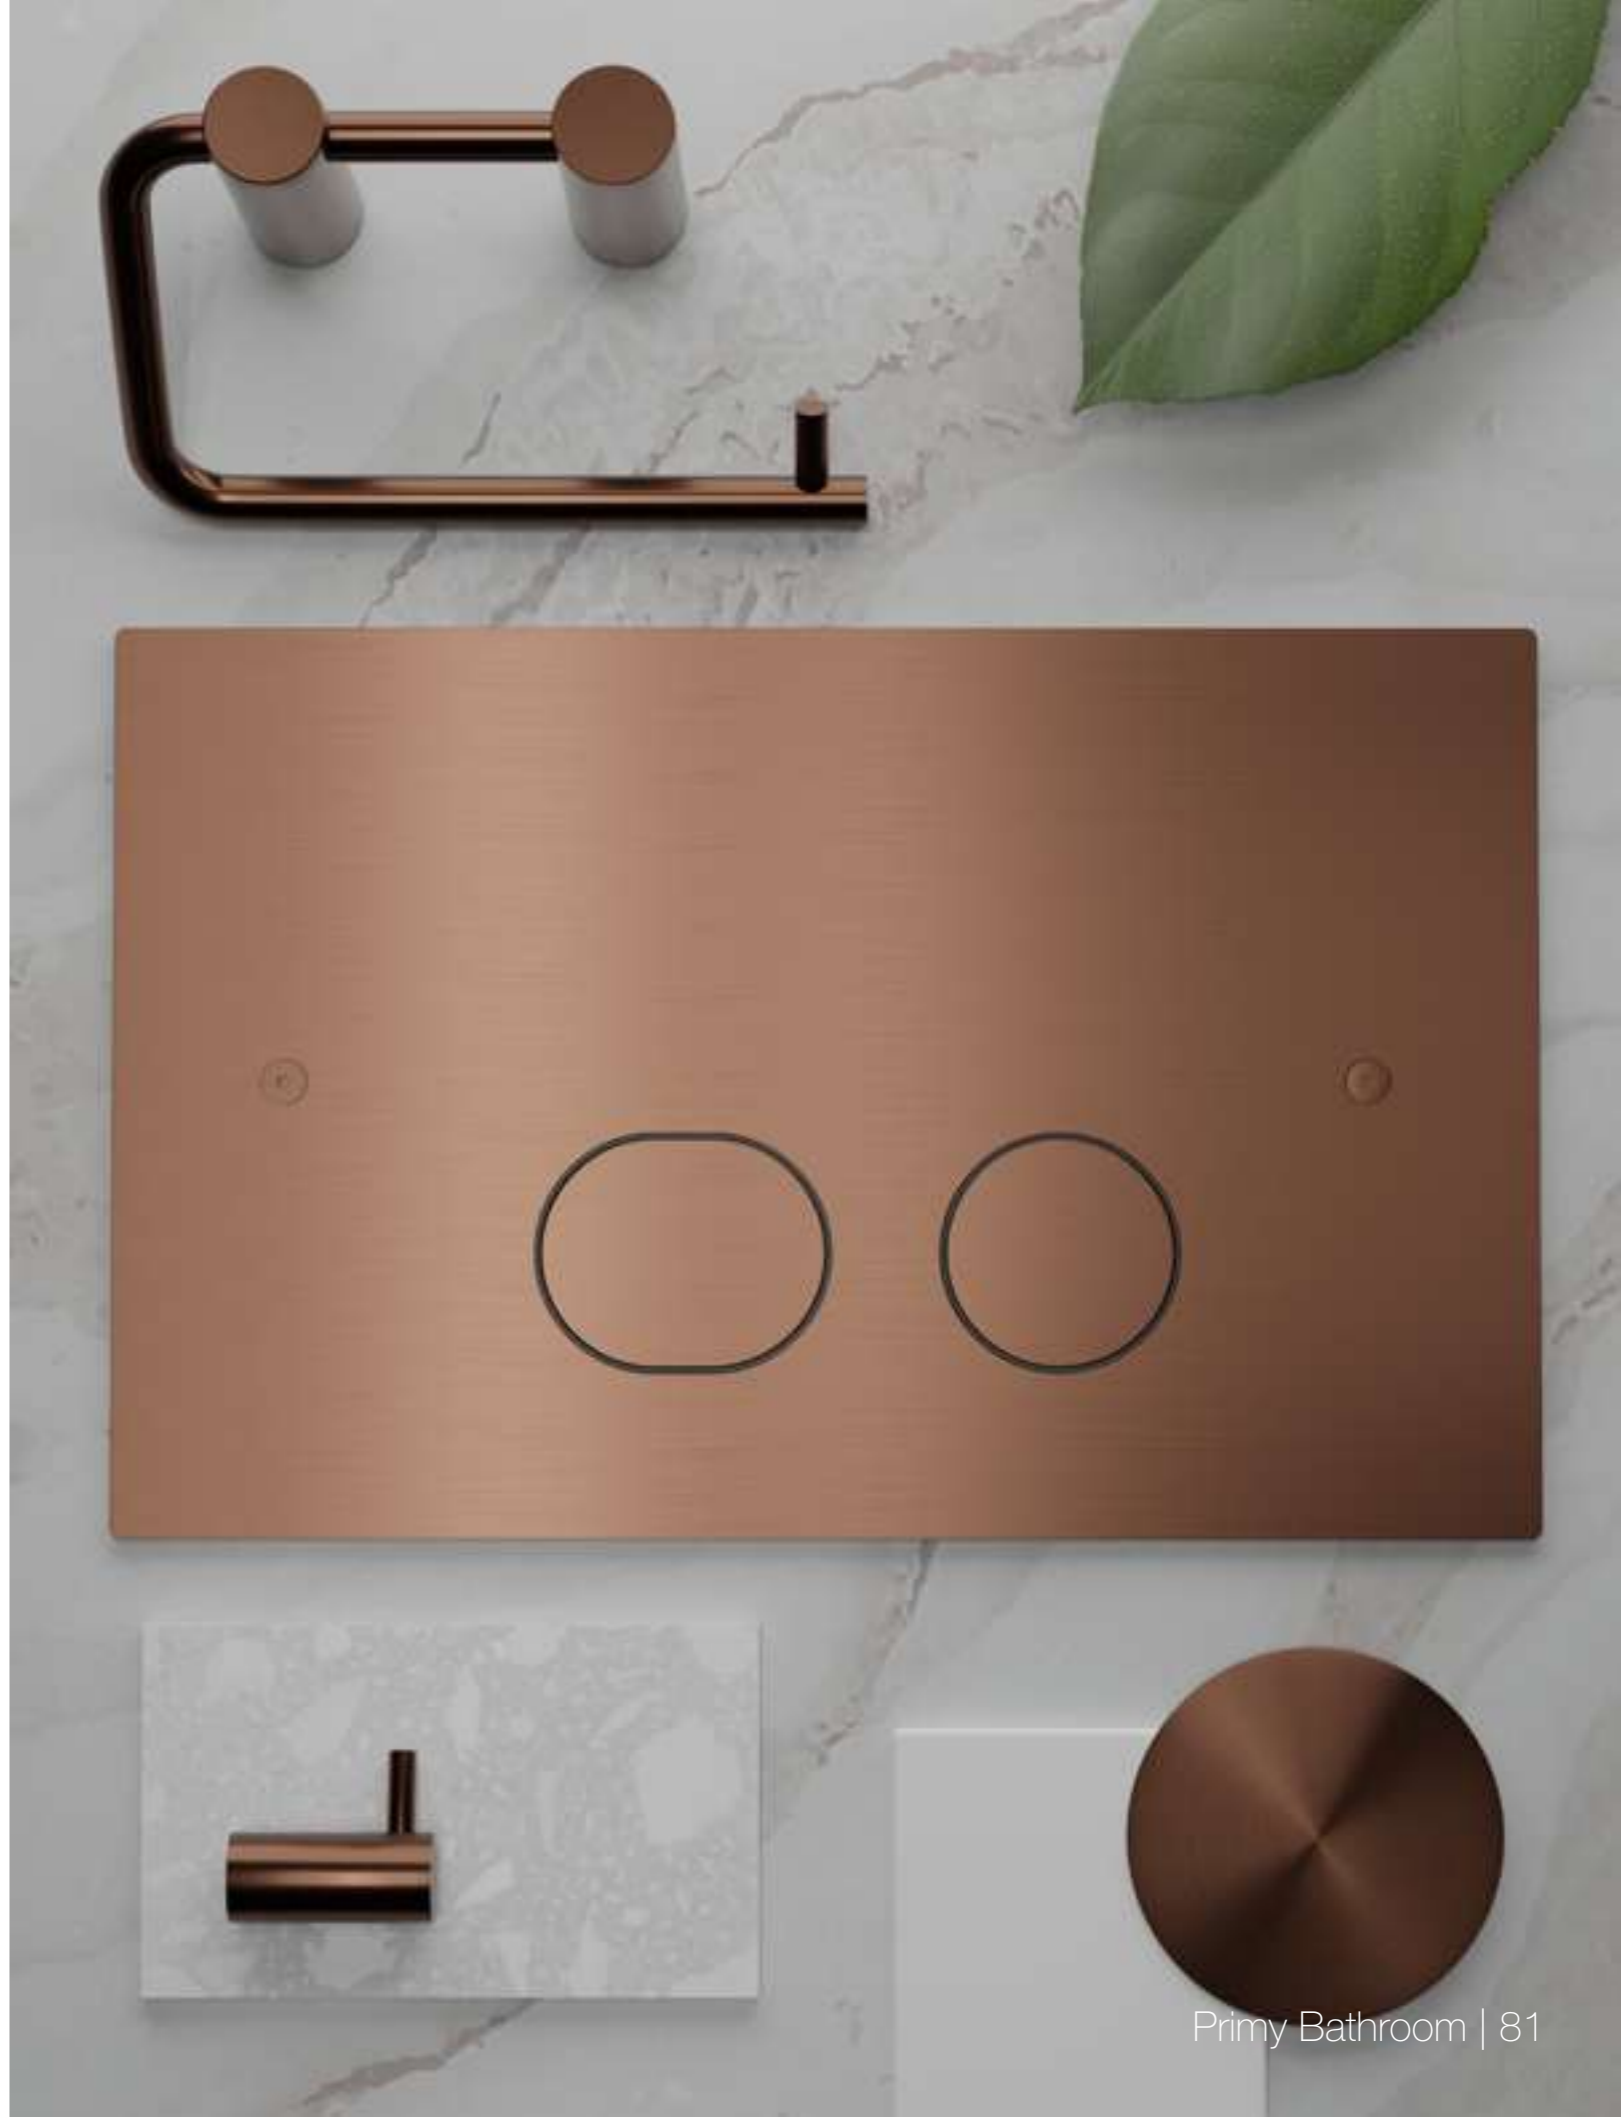

Shadow

Coal

Solid D1-D3

Nyhet!

Låдавdelare i Solid Surface. Förvaring i liten uppdelad, medel och stor dimension som anpassats till badrumsartiklar i olika storlekar. Passar badrumsinredning Solid S600, Solid S800, Solid S1000 och Solid S1400.