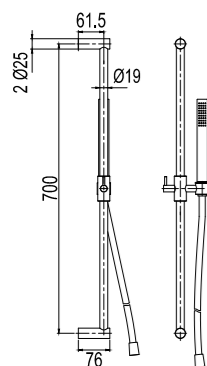

Tekniska data

CC 700
Längd: 750 mm
Duschslang: 1,5 m
Diameter stång: Ø25 mm

Mer information på scandtap.com

Original

Sand

Amber

Shadow

Steel Pleasure 1