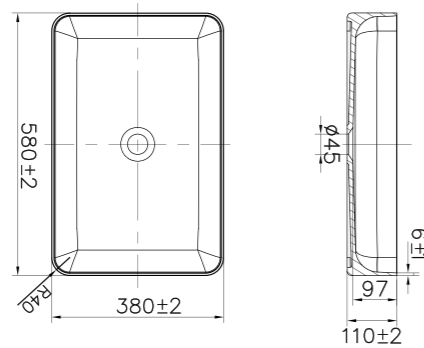

Tekniska data

Bredd: 580 mm
Djup: 380 mm
Höjd: 110 mm

Art nr	RSK	Pris
46052	7539558	6495:-