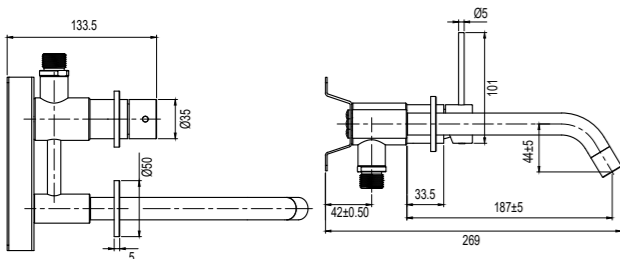

Tekniska data

CC 80
Piplängd: 182 mm (pipens slutliga längd från vägg beror på tjocklek på kakel och tätskikt)

Mer information på scandtap.com