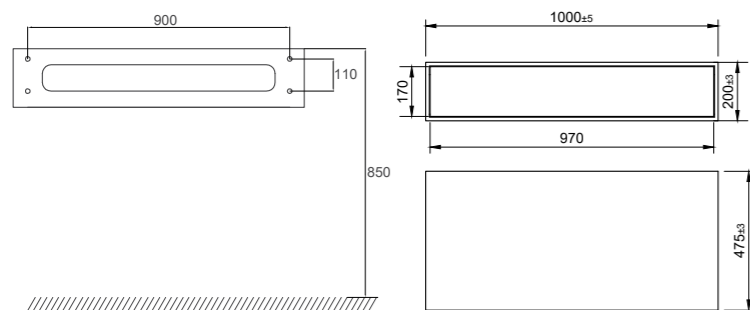

Tekniska data

B1000xD475xH200 mm

Vikt: 39 kg

Art nr 46253 **RSK** 8914279 **Pris** 24995:-

Mer information på scandtap.com

Solid S1400

Nyhet!

Badrumsinredning i Solid Surface med ett kompakt minimalistiskt formspråk. En unik kombination av mjuka linjer och raka former. Den stabila lådan i Blum-konstruktion erbjuder gott om förvaringsutrymme och har en mjukstängande funktion som öppnas med ett enkelt tryck.