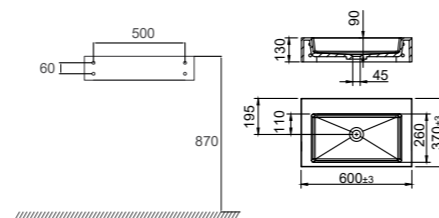

- Tillverkad i Solid Surface
- CE-godkänd

Tekniska data

Mått: B600xD370xH130 mm
Vikt: 14,5 kg

Art nr 46101 RSK 7539566 Pris 7995,-

Mer information på scandtap.com

Solid SW2

Nyhet!

Vägghängt tvättställ i mattvit Solid Surface. Designat i skandinavisk tappning med inspiration hämtad från exklusiv hotellkänsla. Mjuka inslag med en len yta som är enkel att underhålla. Minimalistisk formgivning och högkvalitativt material – idealiskt för den som söker tidlös inredning. Försett med praktiska dekorations- och avställningsytor.