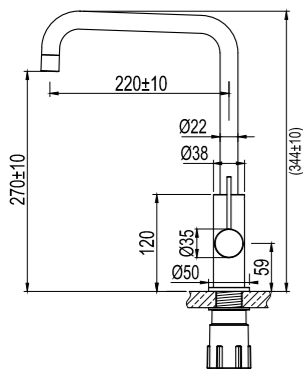

Tekniska data

Håltagning: 35 mm

Mer information på scandtap.com