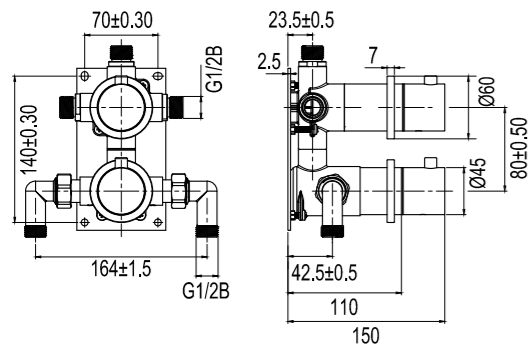

Nyhet!

Termostatblandare för inbyggnad med eleganta slimmade detaljer. Dold monteringen bakom vägg ger badrummet ett minimalistiskt och harmoniskt intryck. Inkluderar en tunn takmonterad taksil med generös omkrets samt en cylindrisk handdusch som avger ett mjukt behagligt vattenflöde med bred spridning. Tidlös design som samspelar med ett skandinaviskt formspråk.

- Två funktioner: Takdusch och handdusch
- Tillverkad i rostfritt stål
- Godkänd av SINTEF och KIWA
- Temperatur- och flödesjustering görs med separata vred
- Takmonterad taksil
- Vinklingsbar taksil
- Anti-twist slang
- Antikalkfunktion gör att handdusch och taksil enkelt kan rengöras vid kalkrikt vatten
- Driftsäker termostat även mot kalkrikt vatten
- Medföljande certifierad installationsbox Scandtap Box 1 i rostfritt stål vattensäkrar bakom vägg
- Formgiven täckåpa i matchande nyans för läckageindikator medföljer.

Se sida 110 för en pakettösning för installation av inbyggnadssortimentet.

Färg	Art nr	RSK	Pris
Original	21040	8351530	19995:-
Sand	21046	8351531	23995:-
Amber	21047	8351532	23995:-
Shadow	21048	8351533	25995:-
Rust	21041	8351534	27995:-
Scrap	21042	8351535	27995:-
Coal	21043	8351536	27995:-

Tekniska data

Takmonterat taksilfäste: CC 200 mm (taksilfästets slutliga längd beror på tjocklek på gipsskivor och/eller annat takmaterial)

Taksil: Ø300 mm

Duschslang: 1,5 m

Mer information på scandtap.com