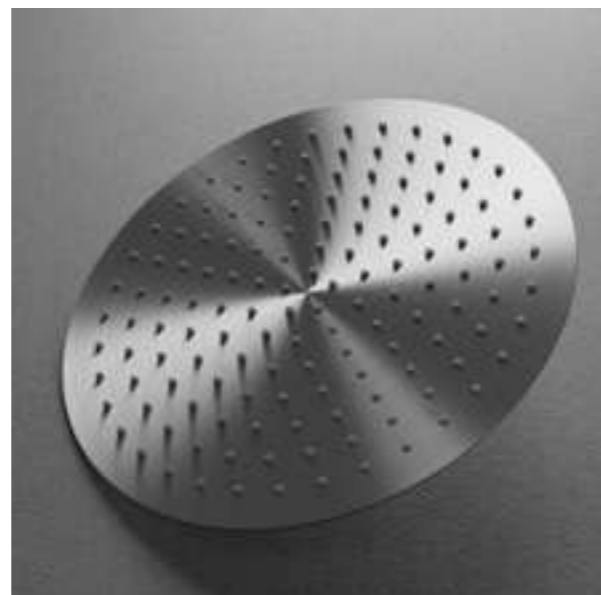

Harmonized head shower **Nyhet!**

Rund och vinklingsbar taksil i rostfritt stål med en generös omkrets på Ø300 mm. Taksilen förser vattnet med luft för extra behagliga vattenstrålar. Passar till tak- och väggfästen i Harmonized- och Pleasure-serien.

Färg	Art nr	RSK	Pris
Original	21100	8237541	2495:-
Sand	21106	8237542	3795:-
Amber	21107	8237543	3795:-
Shadow	21108	8237544	4195:-
Rust	21101	8237545	4695:-
Scrap	21102	8237546	4695:-
Coal	21103	8237547	4695:-

Mer information på scandtap.com

Harmonized long pipe **Nyhet!**

Långt taksilsfäste i rostfritt stål avsett för takmonterad inbyggnadsdusch i Harmonized-serien. Utmärkt för badrum med högre takhöjd.

Färg	Art nr	RSK	Pris
Original	21130	8443281	1595:-
Sand	21136	8443282	1695:-
Amber	21137	8443283	1695:-
Shadow	21138	8443284	1795:-
Rust	21131	8443285	1995:-
Scrap	21132	8443286	1995:-
Coal	21133	8443287	1995:-

Mer information på scandtap.com