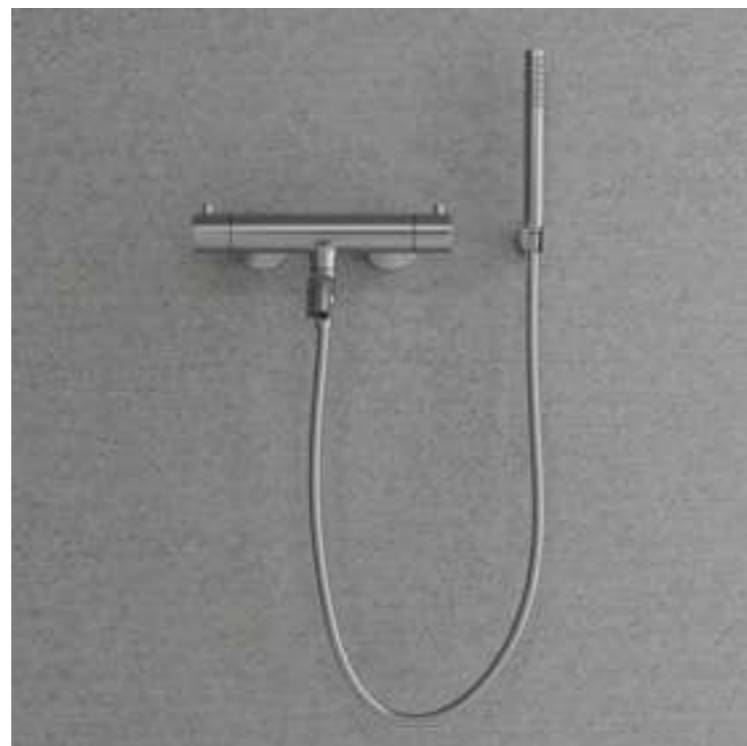

Pleasure 4

Badkarsblandare i avskalad tappning med ett skandinaviskt designspråk. Handduschen avger rejält med bekväma och omslutande strålar.

- Två funktioner: Handdusch och badkarspip
- Antikalkfunktion som gör att handduschen enkel kan rengöras om vattnet innehåller mycket kalk
- Tillverkad i rostfritt stål
- Infällbar badkarspip
- Anti-twist sladd
- 1,5 m duschslang
- Termostatblandare med integrerad omkastare

Färg	Art nr	RSK	Pris
Original	20040	8362067	7495:-
Sand	20046	8362068	10495:-
Amber	20047	8362069	10495:-
Shadow	20048	8362070	12495:-
Rust	20041	8362141	14995:-
Scrap	20042	8362142	14995:-
Coal	20043	8362140	14995:-

Tekniska data

CC 150

Duschslang: 1,5 m

Mer information på scandtap.com