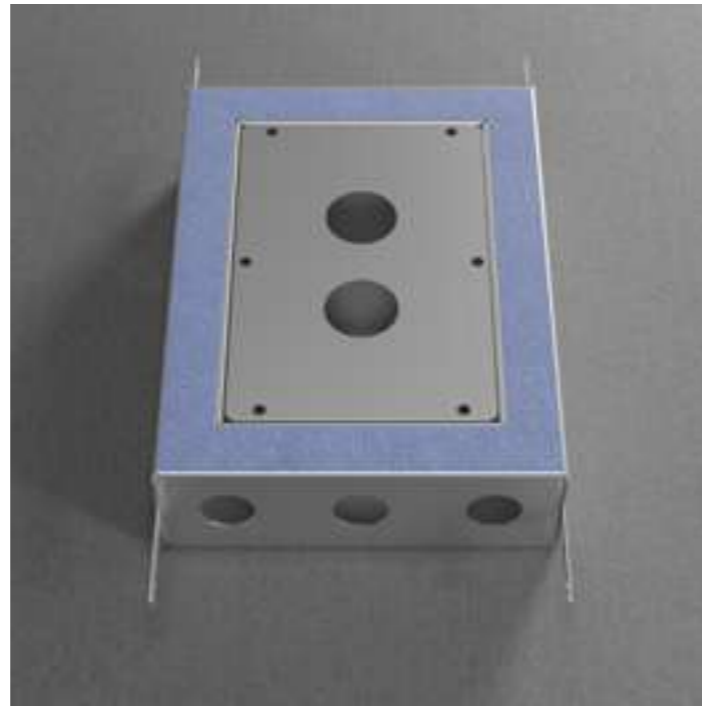

- Innehåller 3 m skyddsslang, 3 m mediarör, 1 kopplingsdosa och 1 anslutningskoppling

Art nr 80040 **Pris** 1595:-

Mer information på scandtap.com

Nyhet! Scandtap Box 1 Nyhet!

Läckagesäker inbyggnadsbox i rostfritt stål som monteras tillsammans med inbyggnadsblandare för att vattensäkra bakom vägg. Passar till samtliga inbyggnadsblandare i Harmonized-serien.