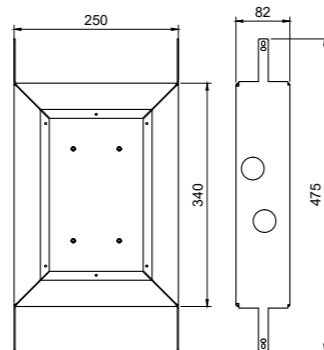

Nyhet! Scandtap Box 1 Nyhet!

Läckagesäker inbyggnadsbox i rostfritt stål som monteras tillsammans med inbyggnadsblandare för att vattensäkra bakom vägg. Passar till samtliga inbyggnadsblandare i Harmonized-serien.

- Tillverkad i rostfritt stål
- Anpassad till Branchregler Säker Vatteninstallation 2021:1
- SINTEF-godkänd, TG 20819
- Typgodkännande RISE
- Systemgodkännande RISE
- Godkänd med 24+ tätskiktsmärken

Art nr 21160 **RSK** 8219501 **Pris** 6995:-

Mer information på scandtap.com