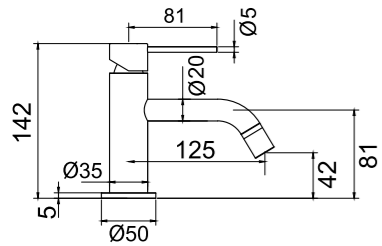

Tekniska data

Håltagning: 35 mm

Mer information på scandtap.com