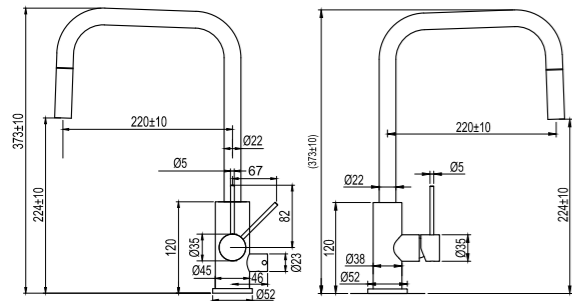

Accent Square

Köksblandare i slimmät utförande med utdragbart munstycke. Designspråket är ett samspel mellan mjuka former och raka linjer, där elegans möter enkelhet.

- Tillverkad i rostfritt stål
- Utdragbart munstycke
- Riktbar Neoperl strålsamlare

Färg	Art nr	RSK	Pris
Original	30110	8311229	5795:-
Sand	30111	8311445	6995:-
Amber	30112	8311446	6995:-
Shadow	30113	8311230	7495:-
Rust	32110	8311231	8595:-
Scrap	32111	8311232	8595:-
Coal	32112	8311233	8595:-

Med diskmaskinsavstängning:

Original	30115	8311234	6595:-
Sand	30116	8311447	7995:-
Amber	30117	8311448	7995:-
Shadow	30118	8311236	8295:-
Rust	32115	8311237	9495:-
Scrap	32116	8311238	9495:-
Coal	32117	8311239	9495:-

Tekniska data

Håltagning: 35 mm utan diskmaskinsavstängning och 38 mm med diskmaskinsavstängning

Vridbar 360° eller 0° utan diskmaskinsavstängning och 360° eller 110° med diskmaskinsavstängning

Mer information på scandtap.com

Med diskmaskinsavstängning

Utan diskmaskinsavstängning

Med diskmaskinsavstängning

Utan diskmaskinsavstängning