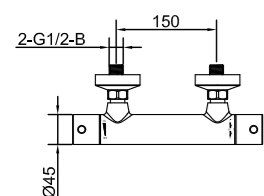

Tekniska data

CC 150

Mer information på scandtap.com