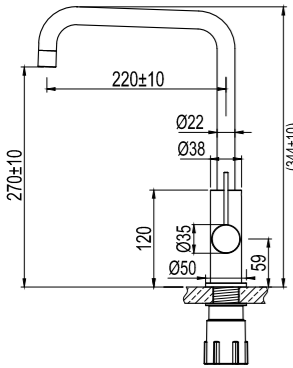

Tekniska data

Håltagning: 35 mm
 Vridbar 360° eller 0° utan diskmaskinsavstängning och 360° eller 110° med diskmaskinsavstängning

Mer information på scandtap.com

Med diskmaskinsavstängning

Utan diskmaskinsavstängning