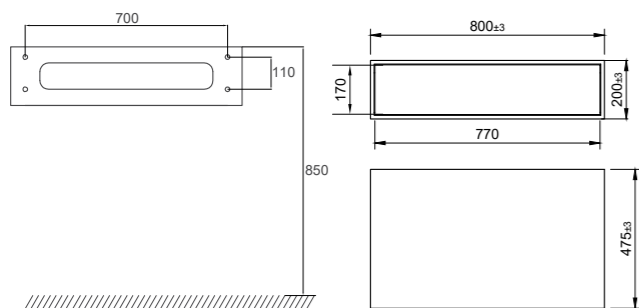

Solid S800

Nyhet!

Badrumsinredning i Solid Surface med ett kompakt minimalistiskt formspråk. En unik kombination av mjuka linjer och raka former. Den stabila lådan erbjuder gott om förvaringsutrymme och har en mjukstängande funktion som öppnas med ett enkelt tryck.

- Tillverkad i Solid Surface
- B800xD475xH200 mm
- Push-open-funktion med möjlighet att trycka var som helst på lådan för öppning
- Soft-close-funktion
- Blum-konstruktion
- Antiglidmatta ingår

Tekniska data

B800xD475xH200 mm

Vikt: 32 kg

Art nr 46252   **RSK** 8914278   **Pris** 22995:-

Mer information på scandtap.com