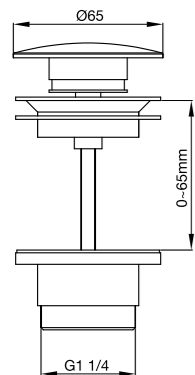

Tekniska data

Justerbar: 0-70 mm
Täckåpa: Ø 63 mm

Mer information på scandtap.com