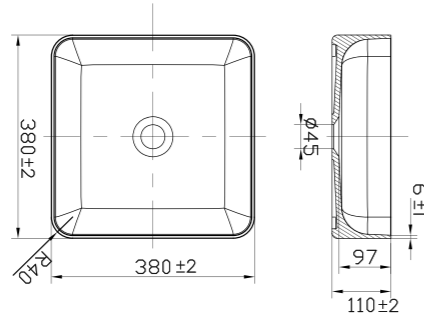

Solid S1

Fristående tvättställ i stilren mattvitt Solid Surface. Rundad kvadratisk form med mjukt minimalistiskt formspråk. Varje tvättställ är handgjort och har en unik karaktär. Köp till bottenventil.

- Tillverkad i Solid Surface
- CE-godkänd

Tekniska data

Bredd: 380 mm
Djup: 380 mm
Höjd: 110 mm

Art nr	RSK	Pris
46051	7539555	5495:-