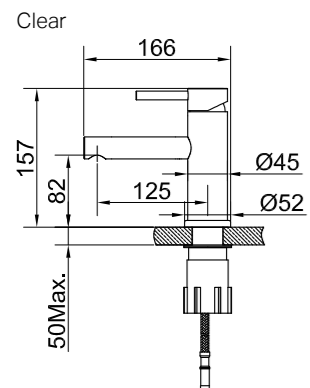

Steel Clear

Tvättställsblandare i klassisk design och minimalistiska former. Försedd med en riktbar strålsamlare som gör det möjligt att vinkla vattenstrålen.

- Tillverkad i rostfritt stål
- Neoperl strålsamlare

Färg	Art nr	RSK	Pris
Original	10020	8344561	2695:-
Shadow	10028	8277820	3995:-

Tekniska data
Håltagning: 35 mm

Mer information på scandtap.com

Steel Pure

Tvättställsblandare med raka linjer och avrundade kanter som kompletterar det räta med det mjuka. Blandarens handtag är en bred variant i robust tappning.

- Tillverkad i rostfritt stål
- Neoperl strålsamlare

Färg	Art nr	RSK	Pris
Original	10070	8344569	3295:-
Shadow	10078	8277822	4395:-

Tekniska data
Håltagning: 35 mm

Mer information på scandtap.com

Steel Speed

Blandare i en låg och bakåtlutande design. Bredare handtag i bekväm form med len yta. Formspråket är en kombination av raka och mjuka linjer, där moderna inslag möter klassiska.

- Tillverkad i rostfritt stål
- Neoperl strålsamlare

Färg	Art nr	RSK	Pris
Original	10060	8344568	3295:-
Shadow	10068	8277821	4395:-

Tekniska data
Håltagning: 35 mm

Mer information på scandtap.com