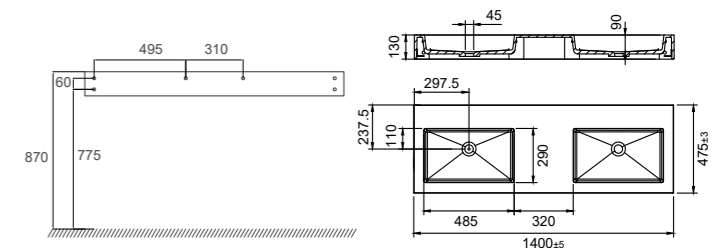

Tekniska data

Mått: B1400xD475xH130 mm
Vikt: 32 kg

Art nr	RSK	Pris
46105	7539570	14995,-

Mer information på scandtap.com

Nyhet!