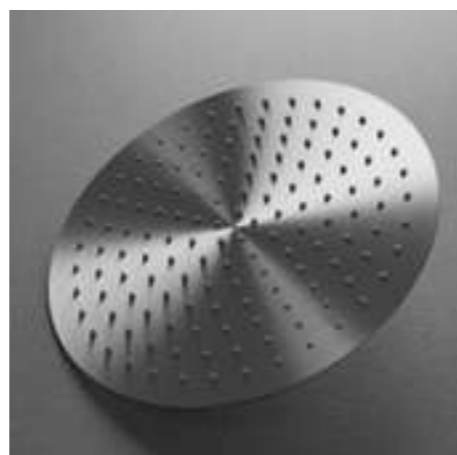

Taksil Pleasure

Rund och vinklingsbar taksil i rostfritt stål som avger rikligt med mjuka och omslutande vattenstrålar för optimal komfort. Passar Pleasure & Harmonized. Diameter: 250 mm.

Färg	Art nr	Pris
Original	02010	2295:-
Sand	02016	3595:-
Amber	02017	3595:-
Shadow	02018	3995:-
Rust	02025-RU	4495:-
Scrap	02025-SC	4495:-
Coal	02025-CO	4495:-