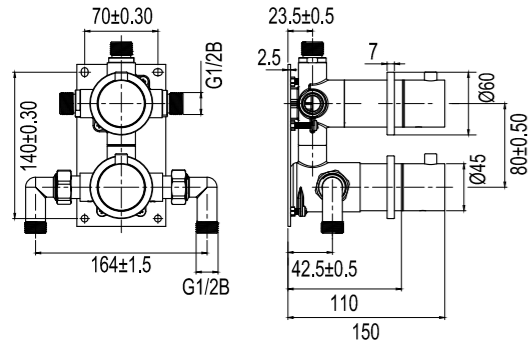

Tekniska data

Badkarspip: 182 mm (pipens slutliga längd från vägg beror på tjocklek på kakel och tätskikt)

Duschslang: 1,5 m

Mer information på scandtap.com

Original

Sand

Rust

Amber