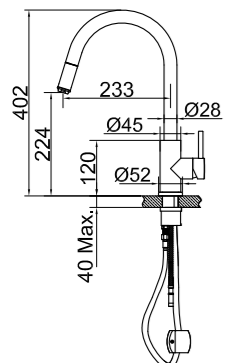

Steel Access

Köksblandare med ett tidlöst formspråk där raka linjer möter mjuka. Utdragbart munstycke som förenklar vid rengöring.

- Tillverkad i rostfritt stål
- Utdragbart munstycke
- Neoperl strålsamlare

Färg	Art nr	RSK	Pris
Original	30040	8318334	4995:-
Sand	30041	8310540	6395:-
Amber	30042	8310541	6395:-
Shadow	30043	8310668	6795:-

Med diskmaskinsavstängning:

Original	30045	8318326	5995:-
Sand	30046	8310436	7495:-
Amber	30047	8310437	7495:-
Shadow	30048	8310669	7795:-

Tekniska data

Håltagning: 35 mm utan diskmaskinsavstängning och 38 mm med diskmaskinsavstängning

Vridbar 360° utan diskmaskinsavstängning och 360° eller 110° med diskmaskinsavstängning

Mer information på scandtap.com

Med diskmaskinsavstängning

Utan diskmaskinsavstängning