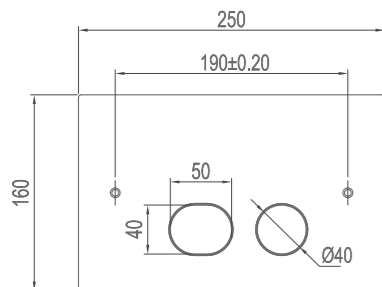

Tekniska data

CC: 190 mm
 Mått: 250x160x3 mm
 Hel- och halvpolning
 6/3 liter spolning
 Passar WC-fixtur Geberit Duofix Sigma H112

Mer information på scandtap.com

Original

Sand

Rust

Amber

Scrap