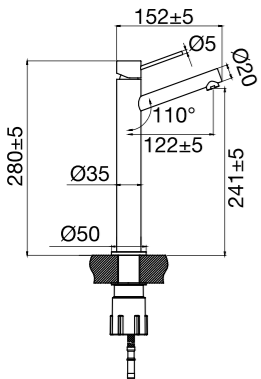

Tekniska data

Håltagning: 35 mm

Mer information på scandtap.com