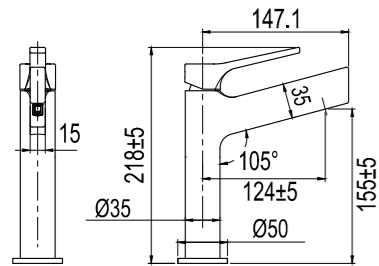

Tekniska data

Håltagning: 35 mm

Mer information på scandtap.com