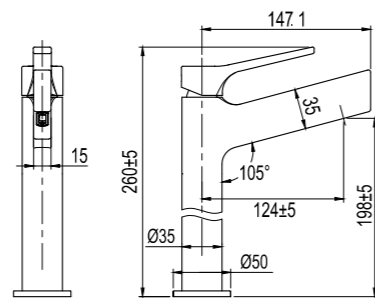

Tekniska data

Håltagning: 35 mm

Mer information på scandtap.com