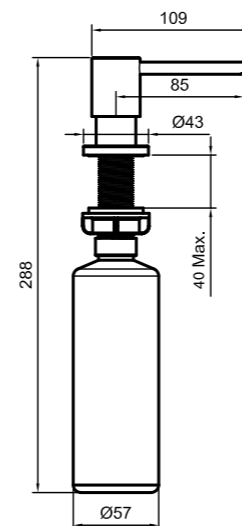

Tekniska data

Håltagning: 26 mm
Justerbar 0-40 mm
Volym: 300 ml

Mer information på scandtap.com

Stainless Steel Polish 400 ml

Polermedel för rostfritt stål. Avlägsnar på ett enkelt sätt rester av polish, olja, fett, fingeravtryck, fläckar, damm och smuts. Den kraftiga oljeemulsionen fräschar upp, skyddar och bevarar glansen samt lämnar inga ränder. Testad för lämplighet vid användning nära livsmedel.

Art nr	Pris
81000	395:-

Mer information på scandtap.com