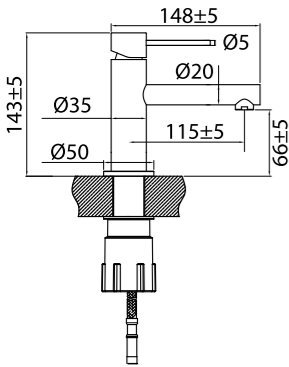

Tekniska data

Håltagning: 35 mm

Mer information på scandtap.com