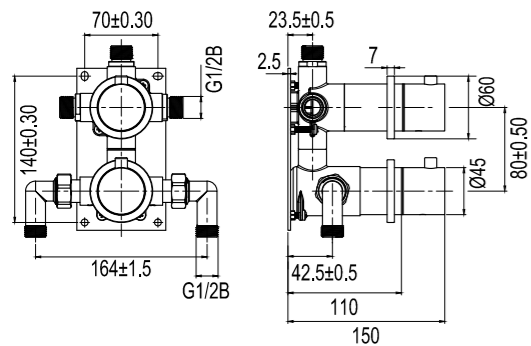

Tekniska data

Takmonterat taksilfäste: CC 85 mm (taksilfästets slutliga längd beror på tjocklek på gipsskivor och/eller annat takmaterial)

Taksil: Ø300 mm

Duschslang: 1,5 m

Mer information på scandtap.com