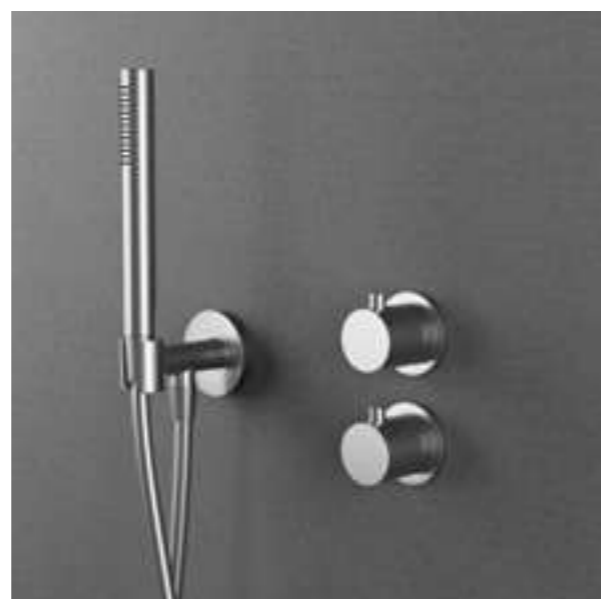

Tekniska data

Längd: 85 mm (taksilsfästets slutliga längd beror på tjocklek på gipsskivor och/eller annat takmaterial)

Mer information på scandtap.com

Harmonized mixer body and peripherals **Nyhet!**

Harmonized inbyggnadsblandare i rostfritt stål med handduschhållare, handdusch, duschslang och täckkåpa för läckageindikator.

Mer information på scandtap.com

Harmonized wall pipe **Nyhet!**

Taksilsfäste i rostfritt stål avsett för väggmonterad inbyggnadsdusch i Harmonized-serien. Det väggmonterade taksilsfästet gör det möjligt att själv bestämma höjd på duschen. Passar även utmärkt för badrum med snedtak.