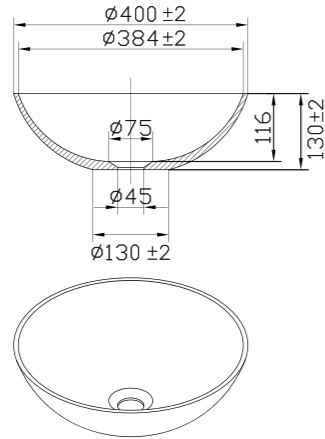

Solid R1

Fristående tvättställ i stilen mattvitt Solid Surface. Rund skålform med mjukt minimalistiskt och klassiskt formspråk. Varje tvättställ är handgjort och har en unik karaktär. Köp till bottenventil.

- Tillverkad i Solid Surface
- CE-godkänd

Tekniska data

Diameter: 400 mm
Höjd: 130 mm

Art nr	RSK	Pris
46001	7539554	5495:-