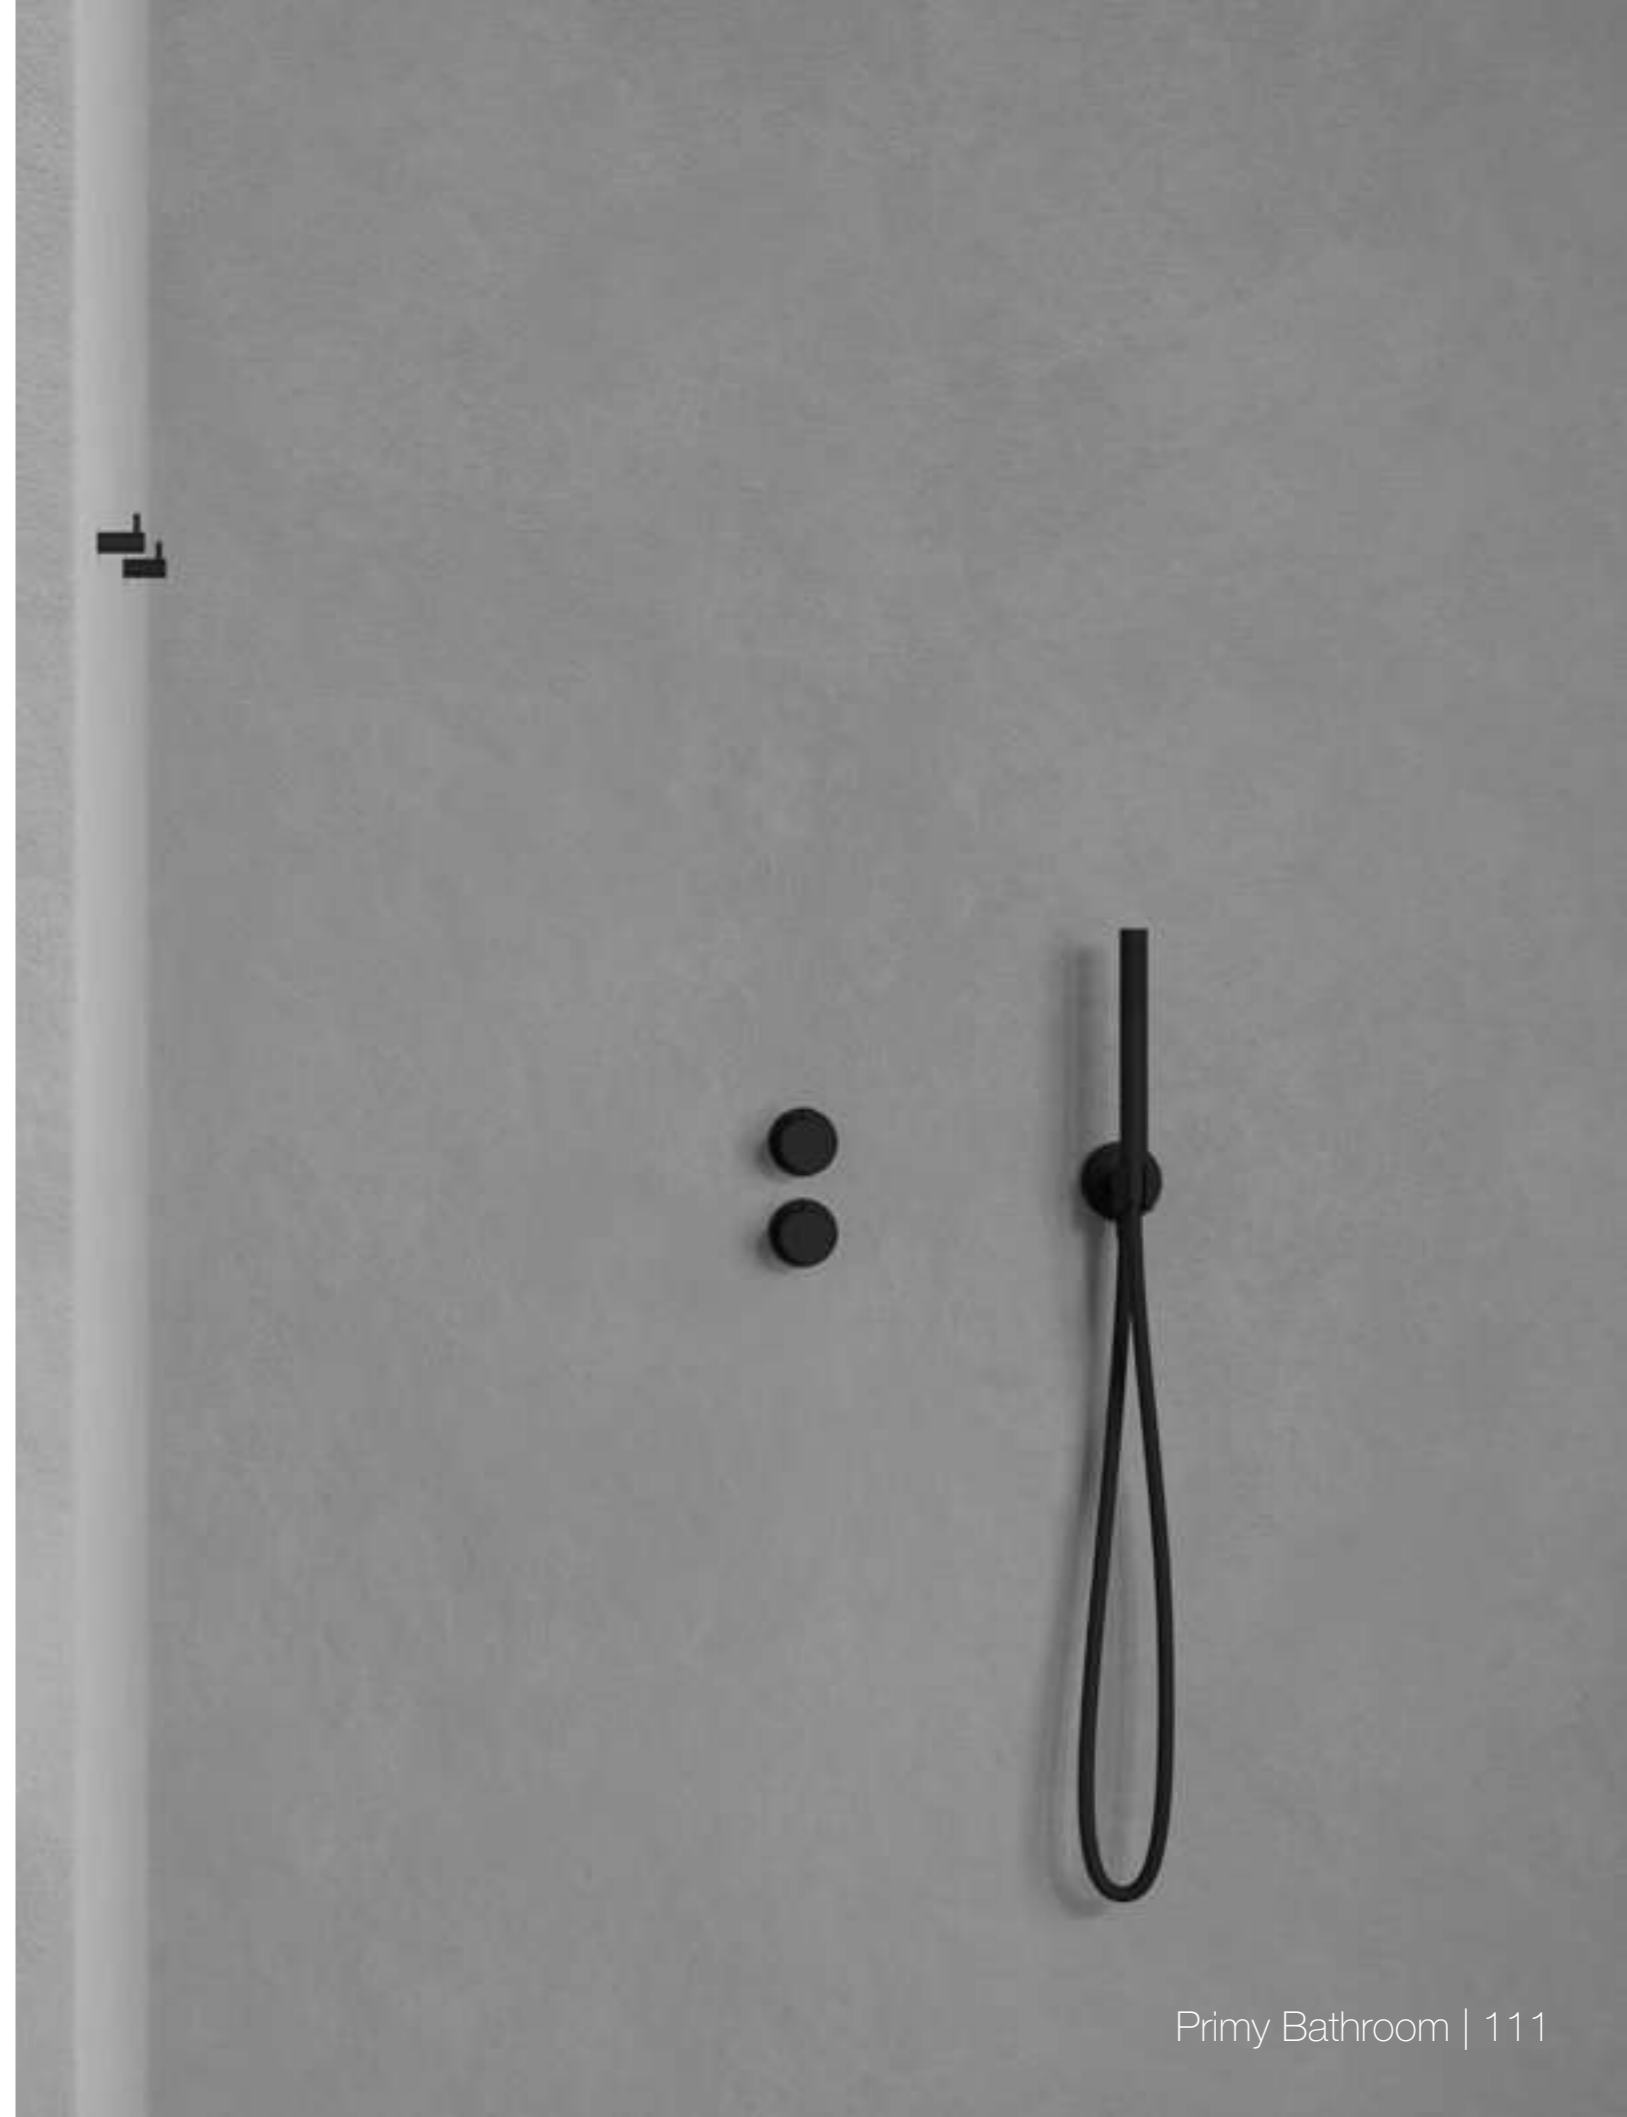

Nyhet! Scandtap Box 1 Nyhet!

Läckagesäker inbyggnadsbox i rostfritt stål som monteras tillsammans med inbyggnadsblandare för att vattensäkra bakom vägg. Passar till samtliga inbyggnadsblandare i Harmonized-serien.

- Tillverkad i rostfritt stål
- Anpassad till Branchregler Säker Vatteninstallation 2021:1
- SINTEF-godkänd, TG 20819
- Typgodkännande RISE
- Systemgodkännande RISE
- Godkänd med 24+ tätskiktsmärken

Art nr 21160 **RSK** 8219501 **Pris** 6995:-

Mer information på scandtap.com