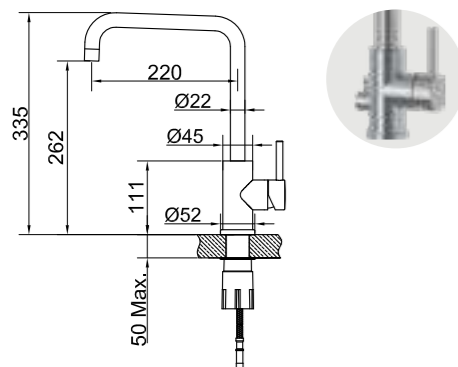

Steel Square

Köksblandare i modern formgivning med elegant och enkelt designspråk. Blandaren har raka linjer och ger ett sobert intryck.

- Tillverkad i rostfritt stål
- Neoperl strålsamlare

Färg	Art nr	RSK	Pris
Original	30010	8318331	2895:-
Shadow	30013	8310666	4295:-

Med diskmaskinsavstängning:

Original	30015	8318323	3795:-
Shadow	30018	8310667	5395:-

Tekniska data

Håltagning: 35 mm

Vridbar: 360° utan diskmaskinsavstängning och 110° med diskmaskinsavstängning

Mer information på scandtap.com

Med diskmaskinsavstängning

Utan diskmaskinsavstängning

Original