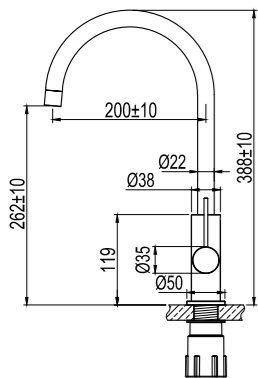

Tekniska data

Håltagning: 35 mm

Vridbar 360° eller 0° utan diskmaskinsavstängning och 360° eller 110° med diskmaskinsavstängning

Mer information på scandtap.com

Med diskmaskinsavstängning

Utan diskmaskinsavstängning