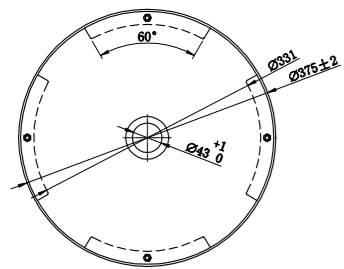

Tekniska data

Diameter: 375 mm
Höjd: 90 mm

Mer information på scandtap.com

Original

Sand

Rust

Amber

Scrap