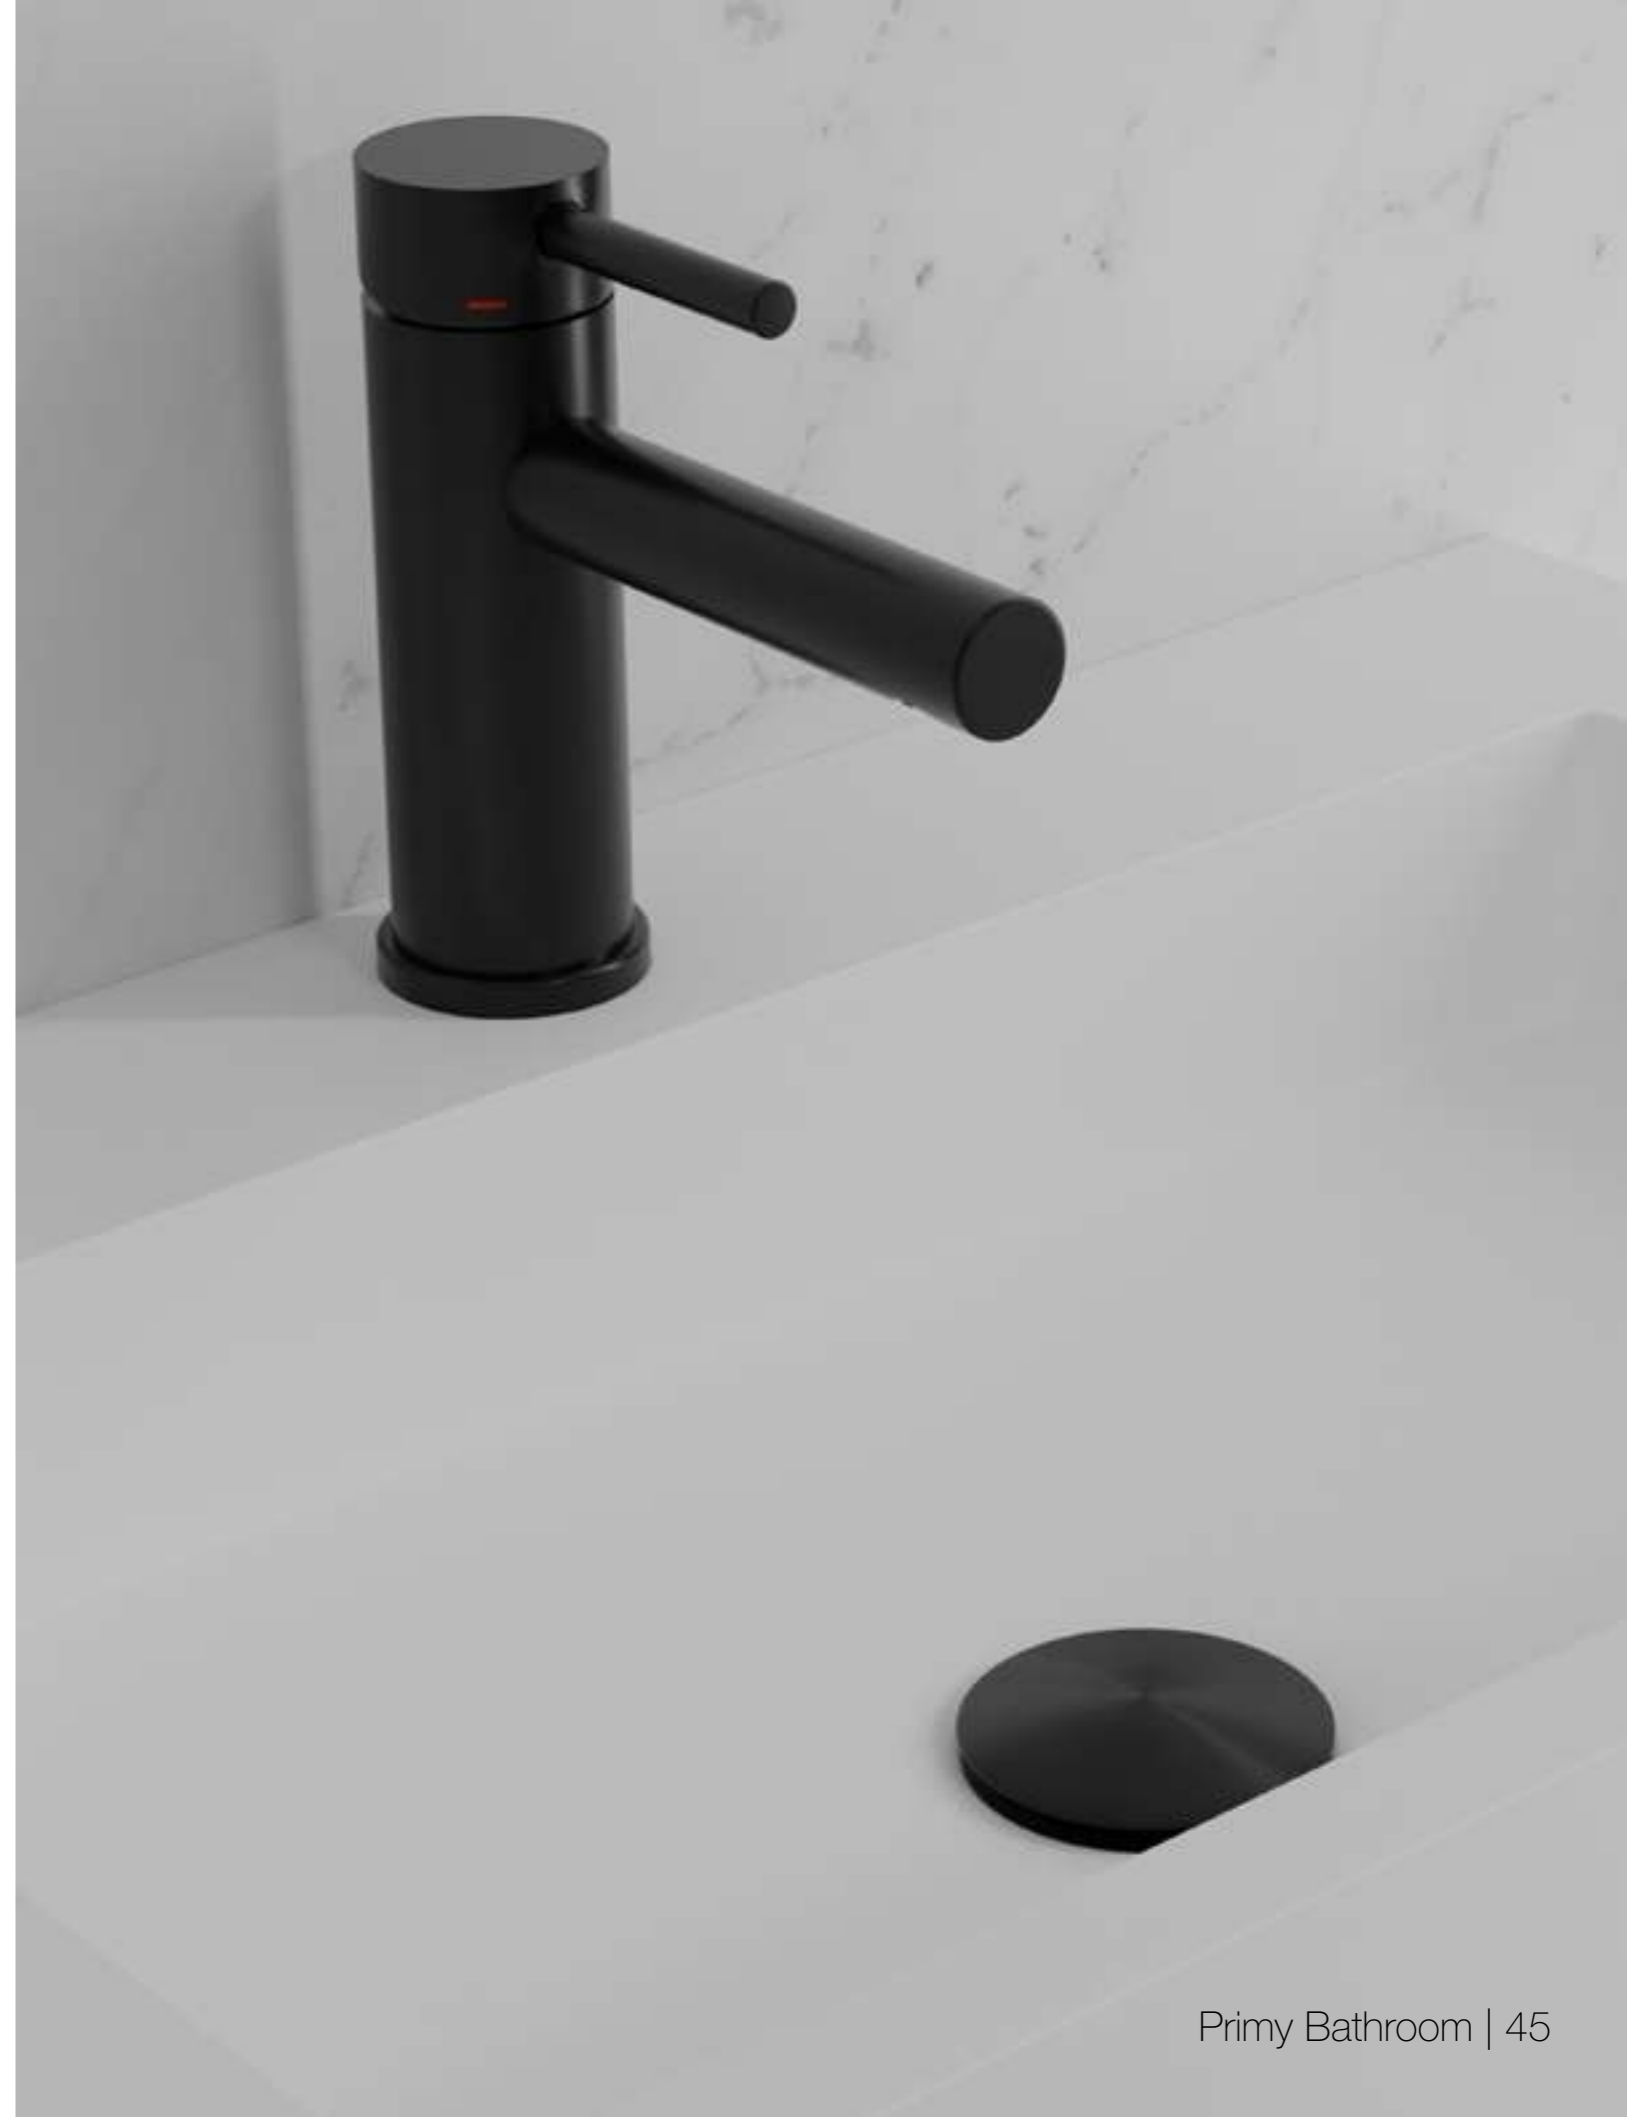

Färg	Art nr	RSK	Pris
Original	10060	8344568	3295:-
Shadow	10068	8277821	4395:-

Tekniska data
Håltagning: 35 mm

Mer information på scandtap.com

Original

Shadow

Radian

Prisbelönt tvättställsblandare i industriell tappning med hårda linjer och dramatiskt mörka färger. Formspråket är en kombination av raka linjer och moderna element.