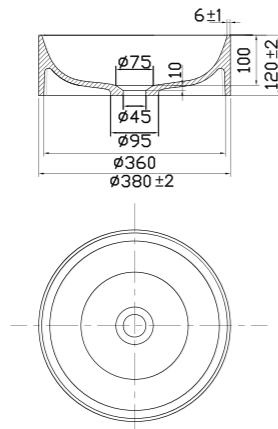

Tekniska data

Diameter: 380 mm
Höjd: 120 mm

Art nr	RSK	Pris
46002	7539556	5495:-