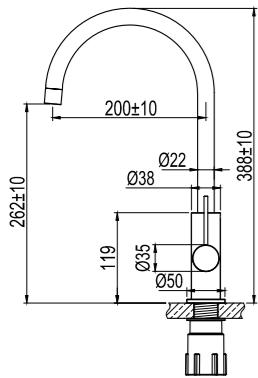

Equip

Blandare med rund formgivning och mjuka linjer. Modern slimmad tolkning av en tidlös klassiker.

- Tillverkad i rostfritt stål
- Kan låsas i fast position så att pipen inte är rörlig
- Neoperl strålsamlare

Färg	Art nr	RSK	Pris
Original	30120	8311200	2995:-
Sand	30121	8311202	3795:-
Amber	30122	8311203	3795:-
Shadow	30123	8311204	4295:-
Rust	32120	8311205	4895:-
Scrap	32121	8311206	4895:-
Coal	32122	8311207	4895:-

Tekniska data
Håltagning: 35 mm

Mer information på scandtap.com