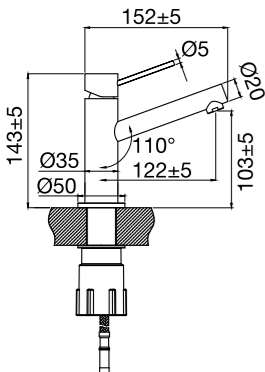

Vector

Tvättställsblandare i slimmad design med moderna inslag. Formgiven med diagonala linjer och i minimalistisk tappning. Kan kombineras till både nättare eller större tvättställ. Försedd med kvalitativa komponenter som sparar vatten och bibehåller ett perfekt anpassat vattenflöde.

- Tillverkad i rostfritt stål
- Neoperl strålsamlare

Färg	Art nr	RSK	Pris
Original	10230	8278227	2795:-
Sand	10236	8278228	3495:-
Amber	10237	8278229	3495:-
Shadow	10238	8278230	3995:-
Rust	12230	8278231	4395:-
Scrap	12231	8278232	4395:-
Coal	12232	8278233	4395:-

Tekniska data
Håltagning: 35 mm

Mer information på scandtap.com