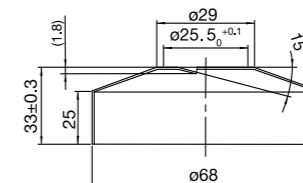

Pleasure Cover 33mm á 2st

Extra rymlig täckkåpa i rostfritt stål för Steel Pleasure-serien som används för att täcka Trio Perfektas Enkelt blandarfäste eller Excentriskt blandarfäste och då för att ersätta blandarens medföljande standardkåpor. 2 st á 33 mm. Kan även användas för att dölja synliga rördelar.

Färg	Art nr	RSK	Pris
Original	20810	8489943	529:-
Sand	20816	8489944	649:-
Amber	20817	8489945	649:-
Shadow	20818	8489946	779:-
Rust	20811	8489950	889:-
Scrap	20812	8489951	889:-
Coal	20813	8489949	889:-

Mer information på scandtap.com