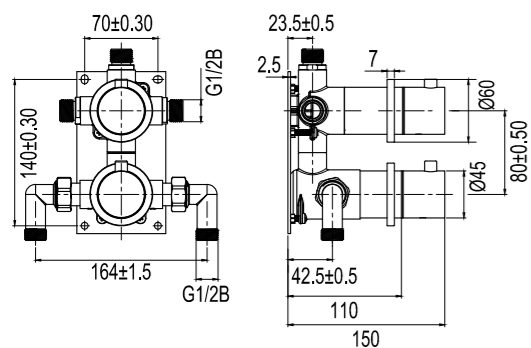

Tekniska data

Vägghalterad taksilfäste: CC 460 mm (taksilfästets slutliga längd från vägg beror på tjocklek på kakel och tätskikt)

Taksil: Ø300 mm

Duschslang: 1,5 m

Mer information på scandtap.com

Original