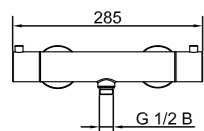

Tekniska data

CC 150

Mer information på scandtap.com