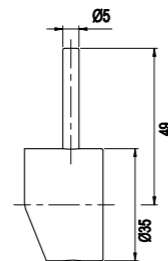

Clean Dispenser

Diskmedelpump i rostfritt stål som matchar blandaren. Modern design i skandinavisk tappning. Genomarbetade detaljer så som enkel påfyllning ovanför bänkytan och sparsam pump.

Färg	Art nr	RSK	Pris
Original	35000	8507800	995:-
Sand	35001	8507801	1195:-
Amber	35002	8507802	1195:-
Shadow	35003	8507803	1495:-
Rust	35004	8507849	1595:-
Scrap	35005	8507850	1595:-
Coal	35006	8507848	1595:-