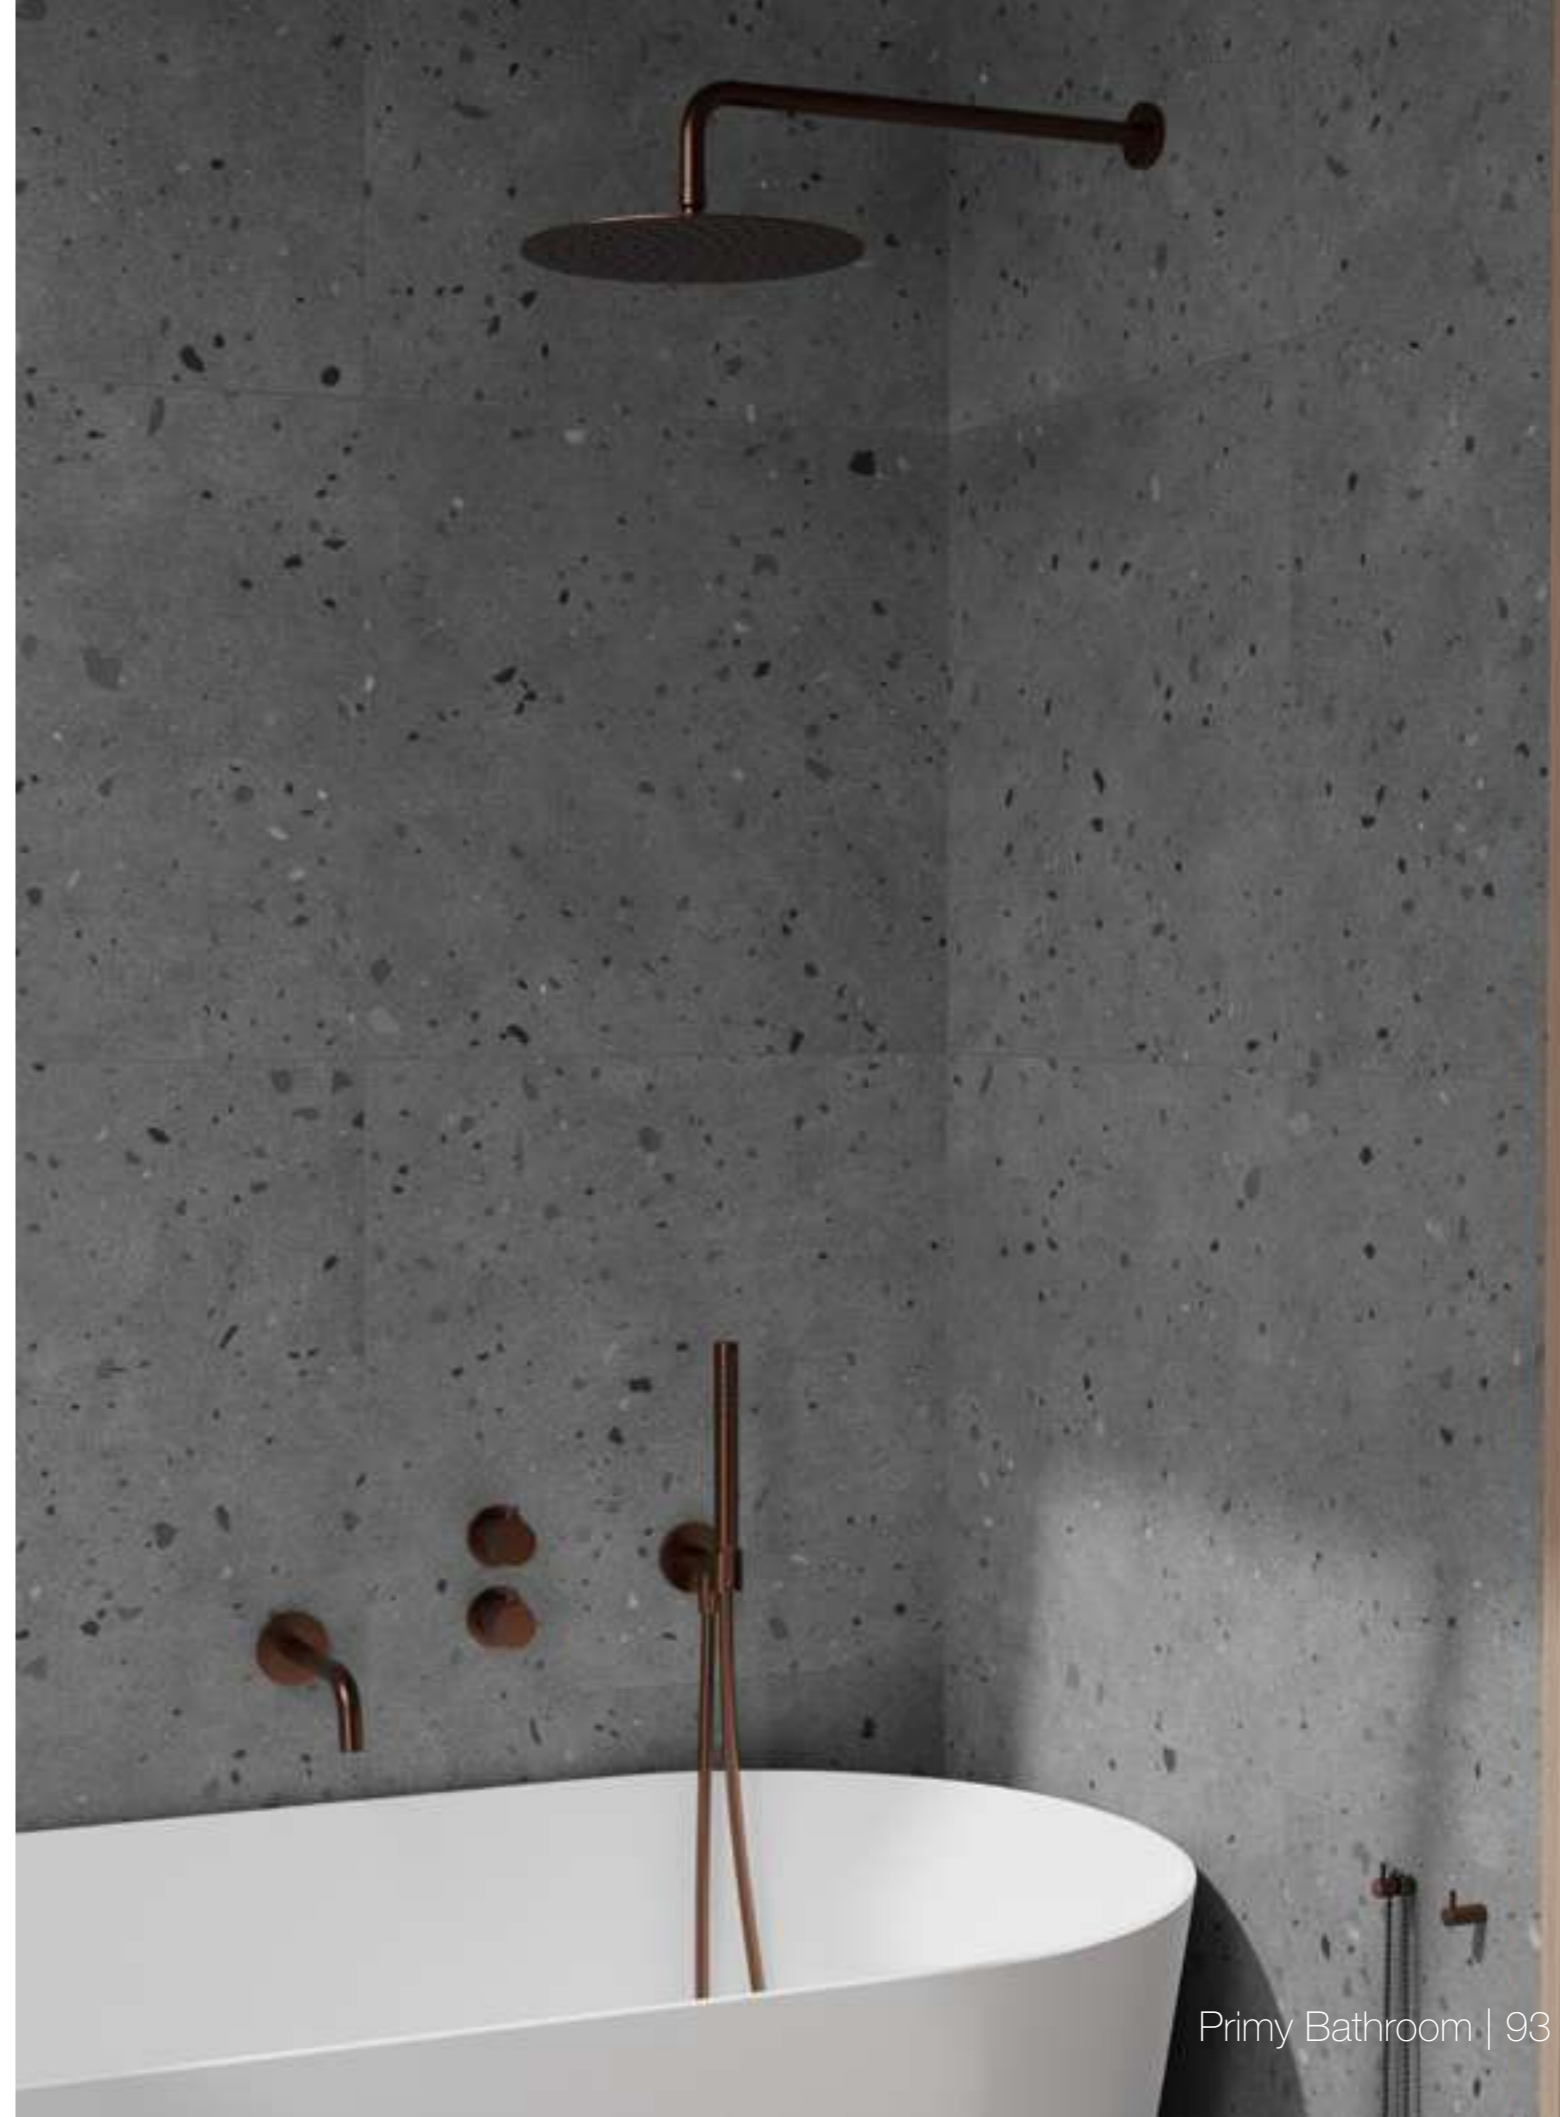

Shadow

Coal

Harmonized 4

Nyhet!

Badkarsblandare för inbyggnad med eleganta slimmade detaljer och en stilren badkarspip. Dold montering bakom vägg ger badrummet ett minimalistiskt och harmoniskt intryck. Inkluderar en cylindrisk handdusch som avger ett mjukt behagligt vattenflöde med bred spridning. Tidlös design som samspelar med ett skandinaviskt formspråk.