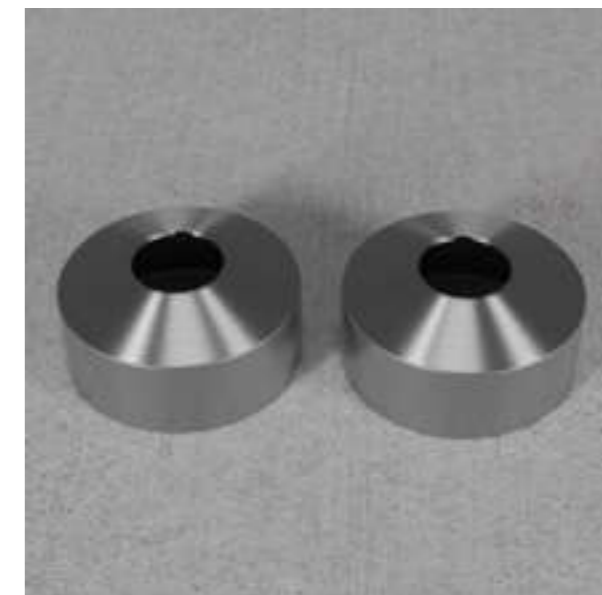

Pleasure Cover 33mm á 2st

Extra rymlig täckkåpa i rostfritt stål för Steel Pleasure-serien som används för att täcka Trio Perfektas Enkelt blandarfäste eller Excentriskt blandarfäste och då för att ersätta blandarens medföljande standardkåpor. 2 st á 33 mm. Kan även användas för att dölja synliga rördelar.

Färg	Art nr	RSK	Pris
Original	20810	8489943	529:-
Sand	20816	8489944	649:-
Amber	20817	8489945	649:-
Shadow	20818	8489946	779:-
Rust	20811	8489950	889:-
Scrap	20812	8489951	889:-
Coal	20813	8489949	889:-

Mer information på scandtap.com