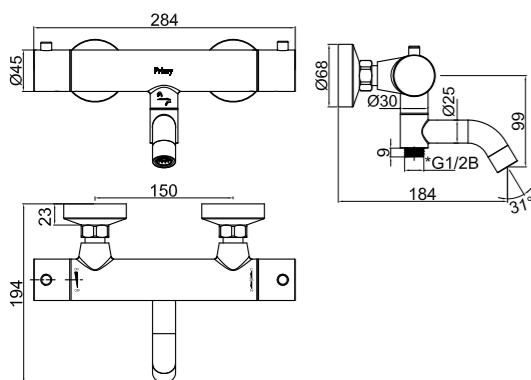

Pleasure 4

Badkarsblandare i avskalad tappning med ett skandinaviskt designspråk. Handduschen avger rejält med bekväma och omslutande strålar.

- Två funktioner: Handdusch och badkarspip
- Antikalkfunktion som gör att handduschen enkel kan rengöras om vattnet innehåller mycket kalk
- Tillverkad i rostfritt stål
- Infällbar badkarspip
- Anti-twist sladd
- 1,5 m duschslang
- Termostatblandare med integrerad omkastare

Färg	Art nr	RSK	Pris
Original	20040	8362067	7495:-
Sand	20046	8362068	10495:-
Amber	20047	8362069	10495:-
Shadow	20048	8362070	12495:-
Rust	20041	8362141	14995:-
Scrap	20042	8362142	14995:-
Coal	20043	8362140	14995:-

Tekniska data

CC 150

Duschslang: 1,5 m

Mer information på scandtap.com