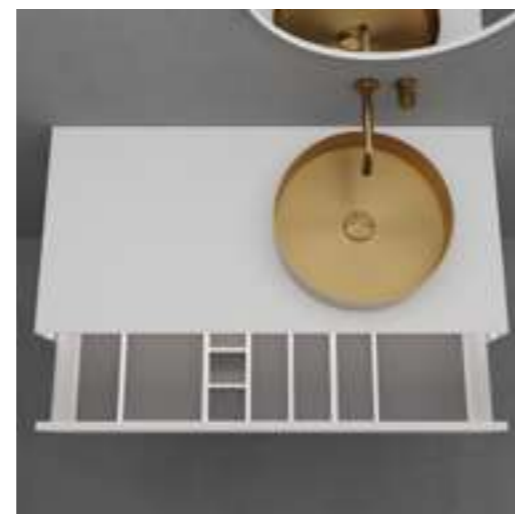

Solid S1000

Nyhet!

Badrumsinredning i Solid Surface med ett kompakt minimalistiskt formspråk. En unik kombination av mjuka linjer och raka former. Den stabila lådan i Blum-konstruktion erbjuder gott om förvaringsutrymme och har en mjukstängande funktion som öppnas med ett enkelt tryck.

- Tillverkad i Solid Surface
- B1000xD475xH200 mm
- Push-open-funktion som gör det är möjligt att trycka var som helst på lådan för öppning
- Soft-close-funktion
- Blum-konstruktion
- Antiglidmatta ingår

Tekniska data

B1000xD475xH200 mm

Vikt: 39 kg

Art nr 46253   **RSK** 8914279   **Pris** 24995:-

Mer information på scandtap.com