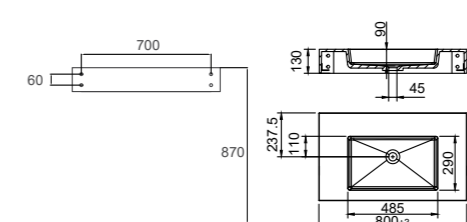

- Tillverkad i Solid Surface
- CE-godkänd

Tekniska data

Mått: B800xD475xH130 mm
Vikt: 18 kg

Art nr	RSK	Pris
46104	7539569	9995,-

Mer information på scandtap.com

Solid SW5

Vägghängt dubbelt tvättställ i mattvit Solid Surface. Designat i skandinavisk tappning med inspiration hämtad från exklusiv hotellkänsla. Mjuka inslag med en len yta som är enkel att underhålla. Minimalistisk formgivning och högkvalitativt material – idealiskt för den som söker tidlös inredning. Försett med praktiska dekorations- och avställningsytor.