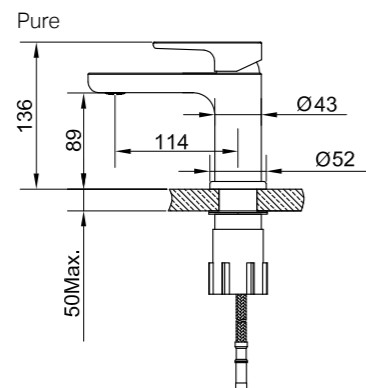

Steel Clear

Tvättställsblandare i klassisk design och minimalistiska former. Försedd med en riktbar strålsamlare som gör det möjligt att vinkla vattenstrålen.

- Tillverkad i rostfritt stål
- Neoperl strålsamlare

Färg	Art nr	RSK	Pris
Original	10020	8344561	2695:-
Shadow	10028	8277820	3995:-

Tekniska data
Håltagning: 35 mm

Mer information på scandtap.com

Steel Pure

Tvättställsblandare med raka linjer och avrundade kanter som kompletterar det räta med det mjuka. Blandarens handtag är en bred variant i robust tappning.

- Tillverkad i rostfritt stål
- Neoperl strålsamlare

Färg	Art nr	RSK	Pris
Original	10070	8344569	3295:-
Shadow	10078	8277822	4395:-

Tekniska data
Håltagning: 35 mm

Mer information på scandtap.com

Steel Speed

Blandare i en låg och bakåtlutande design. Bredare handtag i bekväm form med len yta. Formspråket är en kombination av raka och mjuka linjer, där moderna inslag möter klassiska.

- Tillverkad i rostfritt stål
- Neoperl strålsamlare

Färg	Art nr	RSK	Pris
Original	10060	8344568	3295:-
Shadow	10068	8277821	4395:-

Tekniska data
Håltagning: 35 mm

Mer information på scandtap.com