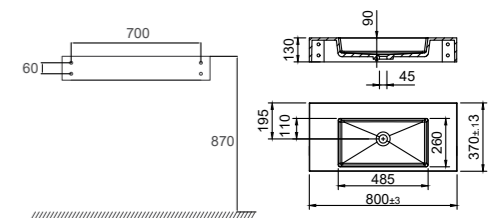

- Tillverkad i Solid Surface
- CE-godkänd

Tekniska data

Mått: B800xD370xH130 mm
Vikt: 17,5 kg

Art nr 46102 RSK 7539567 Pris 8895,-

Mer information på scandtap.com

Solid SW3

Nyhet!

Vägghängt tvättställ i mattvit Solid Surface. Designat i skandinavisk tappning med inspiration hämtad från exklusiv hotellkänsla. Mjuka inslag med en len yta som är enkel att underhålla. Minimalistisk formgivning och högkvalitativt material – idealiskt för den som söker tidlös inredning. Perfekt storlek för det lilla badrummet.