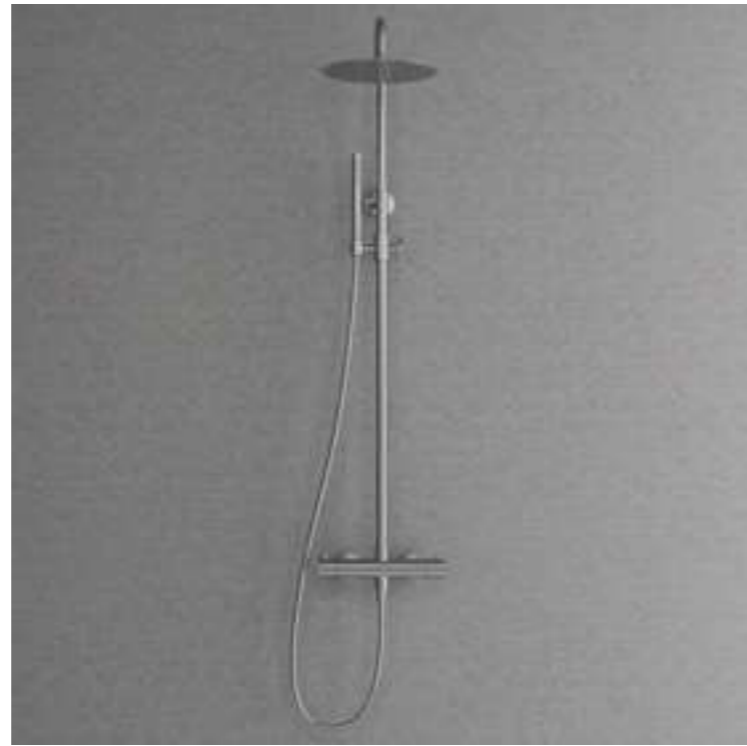

Tekniska data

CC 150

Justerbar duschstång: 970-1360 mm

Justerbart övre väggfäste: CC 70-129 mm från väggen

Duschslang: 1,5 m

Takdusch: Ø250 mm

Mer information på scandtap.com

Original