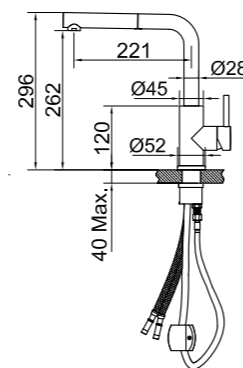

Steel Square

Köksblandare i modern formgivning med elegant och enkelt designspråk. Blandaren har raka linjer och ger ett sobert intryck.

- Tillverkad i rostfritt stål
- Neoperl strålsamlare

Färg	Art nr	RSK	Pris
Original	30010	8318331	2895:-
Shadow	30013	8310666	4295:-

Med diskmaskinsavstängning:

Original	30015	8318323	3795:-
Shadow	30018	8310667	5395:-

Tekniska data

Håltagning: 35 mm

Vridbar: 360° utan diskmaskinsavstängning och 110° med diskmaskinsavstängning

Mer information på scandtap.com

Med diskmaskinsavstängning

Utan diskmaskinsavstängning

Steel Vision

Köksblandare med ett tidlöst formspråk där raka linjer möter mjuka. Utdragbart munstycke som förenklar vid rengöring.

- Tillverkad i rostfritt stål
- Utdragbart munstycke
- Neoperl strålsamlare

Färg	Art nr	RSK	Pris
Original	30050	8318335	5395:-

Med diskmaskinsavstängning:

Original	30055	8318327	6395:-

Tekniska data

Håltagning: 35 mm utan diskmaskinsavstängning och 38 mm med diskmaskinsavstängning

Vridbar 360° utan diskmaskinsavstängning och 360° eller 110° med diskmaskinsavstängning

Mer information på scandtap.com

Med diskmaskinsavstängning

Utan diskmaskinsavstängning

Original