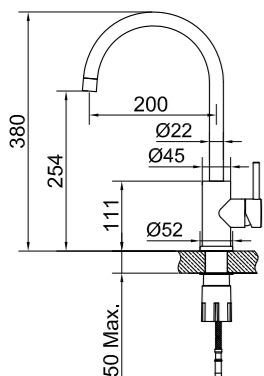

Tekniska data

Håltagning: 35 mm

Vridbar 360° eller 0° utan diskmaskinsavstängning och 110° med diskmaskinsavstängning

Mer information på scandtap.com

Med diskmaskinsavstängning

Utan diskmaskinsavstängning