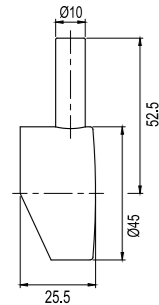

Short bar 5 mm

Kort handtag för köksblandare som möjliggör mindre avstånd mellan blandare och vägg. Minsta lämpliga avstånd mellan vägg och centrum av blandarens håltagning: 42 mm. Passar blandare i serierna Accent, Accent Square, Mood & Equip.

Färg	Art nr	RSK	Pris
Original	32000	8394035	199:-
Sand	32001	8394036	369:-
Amber	32002	8394037	369:-
Shadow	32003	8394038	449:-
Rust	32004	8394046	499:-
Scrap	32005	8394047	499:-
Coal	32006	8394043	499:-

Mer information på scandtap.com