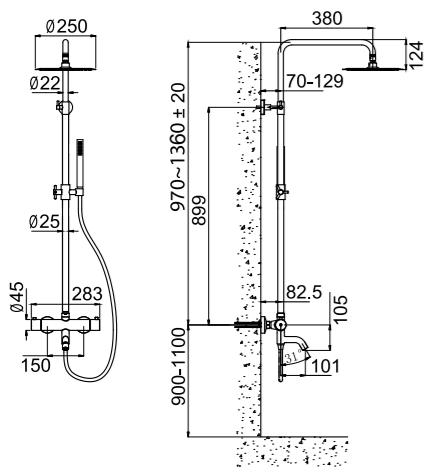

Pleasure 3

Takduschset i stilren design med slimmade detaljer. Den runda taksilen är vinklingsbar och avger rikligt med mjuka och omslutande vattenstrålar för optimal komfort.

- Tre funktioner: Takdusch, handdusch och badkarspip
- Antikalkfunktion som gör att handdusch och taksil enkel kan rengöras om vattnet innehåller mycket kalk
- Tillverkad i rostfritt stål
- Infällbar badkarspip
- Teleskopisk takduschstång
- Rejält justerbart handduschfäste
- Anti-twist slang
- Driftsäker termostatblandare även mot kalkrikt vatten, i märket Vernet
- Täckkåpor ingår för dold väggmontering

Färg	Art nr	RSK	Pris
Original	20020	8344212	10995:-
Sand	20026	8282847	16495:-
Amber	20027	8282848	16495:-
Shadow	20028	8282880	18495:-
Rust	20021	8221826	1695:-*
Scrap	20022	8221827	1695:-*
Coal	20023	8221825	1695:-*

*Endast badkarspip - monteras ihop med Pleasure 2.

Tekniska data

CC 150

Justerbar duschstång: 970-1360 mm

Justerbart övre väggfäste: CC 70-129 mm från väggen

Duschslang: 1,5 m

Takdusch: Ø250 mm

Vid montering placeras vanligen blandaren lågt ner i höjd med badkaret, det kan då behövas ett förlängningsrör som höjer takduschen (se sida 106). Viktigt att förlängningsröret Steel Pleasure Extension Pipe monteras i samband med blandarens montering.

Mer information på scandtap.com