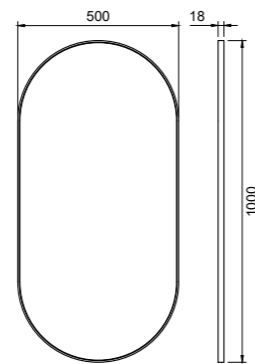

- Ram i Solid Surface

Tekniska data

Mått: B500xH1000xD18 mm

Art nr 46201 **RSK** 8901127 **Pris** 5995,-

Mer information på scandtap.com

Nyhet!

Steel Style

Matchande inredningsdetaljer i rostfritt stål i samtliga färger. Modern design som matchar blandare och övriga accessoarer för ett enhetligt helhetsintryck. Serien inkluderar enkelkrok, toalettpappershållare, handduksstång, toalettborste och spolplatta.