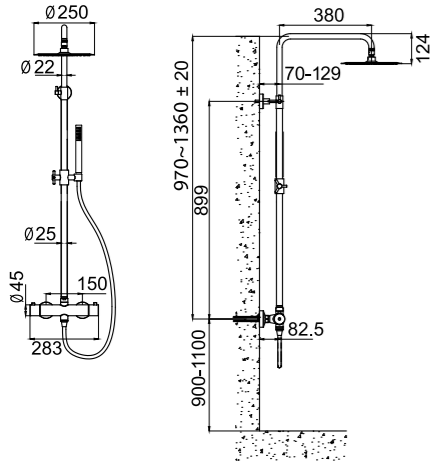

Tekniska data

CC 150

Justerbar duschstång: 970-1360 mm

Justerbart övre väggfäste: CC 70-129 mm från väggen

Duschslang: 1,5 m

Takdusch: Ø250 mm

Mer information på scandtap.com

Original