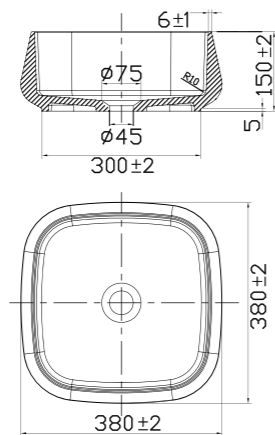

- Tillverkad i Solid Surface
- CE-godkänd

Tekniska data

Bredd: 380 mm
Djup: 380 mm
Höjd: 150 mm

Art nr	RSK	Pris
46053	7539559	6495:-

Mer information på scandtap.com

Solid SW1

Nyhet!

Vägghängt tvättställ i mattvit Solid Surface. Designat i skandinavisk tappning med inspiration hämtad från exklusiv hotellkänsla. Mjuka inslag med en len yta som är enkel att underhålla. Minimalistisk formgivning och högkvalitativt material – idealiskt för den som söker tidlös inredning. Utmärkt storlek för ett mindre badrum eller gästbadrum.