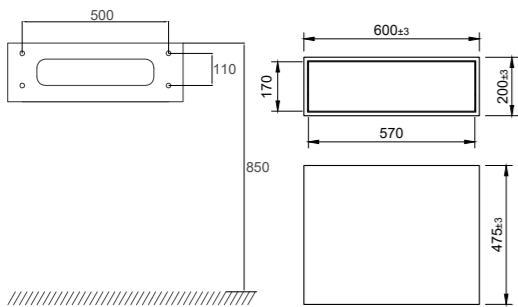

Tekniska data

Mått: B600xD475xH200 mm

Vikt: 28 kg

Art nr	RSK	Pris
46251	8914277	19995:-

Mer information på scandtap.com