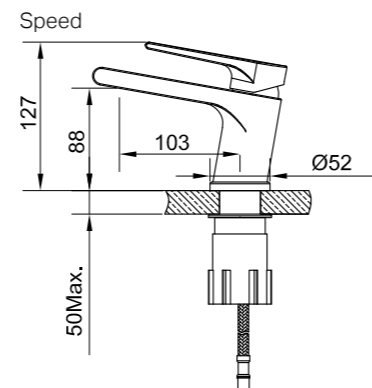

Steel Clear

Tvättställsblandare i klassisk design och minimalistiska former. Försedd med en riktbar strålsamlare som gör det möjligt att vinkla vattenstrålen.

- Tillverkad i rostfritt stål
- Neoperl strålsamlare

Färg	Art nr	RSK	Pris
Original	10020	8344561	2695:-
Shadow	10028	8277820	3995:-

Tekniska data
Håltagning: 35 mm

Mer information på scandtap.com

Steel Pure

Tvättställsblandare med raka linjer och avrundade kanter som kompletterar det räta med det mjuka. Blandarens handtag är en bred variant i robust tappning.

- Tillverkad i rostfritt stål
- Neoperl strålsamlare

Färg	Art nr	RSK	Pris
Original	10070	8344569	3295:-
Shadow	10078	8277822	4395:-

Tekniska data
Håltagning: 35 mm

Mer information på scandtap.com

Steel Speed

Blandare i en låg och bakåtlutande design. Bredare handtag i bekväm form med len yta. Formspråket är en kombination av raka och mjuka linjer, där moderna inslag möter klassiska.

- Tillverkad i rostfritt stål
- Neoperl strålsamlare

Färg	Art nr	RSK	Pris
Original	10060	8344568	3295:-
Shadow	10068	8277821	4395:-

Tekniska data
Håltagning: 35 mm

Mer information på scandtap.com